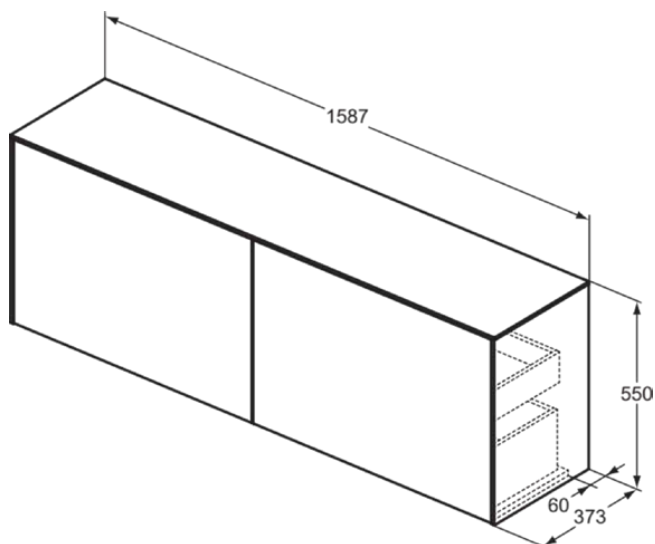

CONCA

T4331Y1

CONCA | Подстолье 1587x373x550 mm в покрытии матовый белый, 4 ящика | Без ручек, Ящик с полным выдвижением, Нажимная система, Плавное закрывание, В сборе, Древесина из экологических источников

Фото и схема

Общая информация

Тип изделия:	Мебель
Подтип изделия:	Подстолье
Бренд:	Ideal Standard
Коллекция:	CONCA
Дизайнер:	Palomba Serafini Associati
Colour:	Y1 - Матовый Белый
Эффект обработки поверхности:	Матовые
Высота (мм):	550
Ширина (мм):	1587
Длина / Проекция (мм):	373
Способ крепления:	Крепежный комплект
Вес нетто (кг):	67.30
EAN-код:	8014140464570

CONCA

T4331Y1

CONCA | Подстолье 1587x373x550 mm в покрытии матовый белый, 4 ящика | Без ручек, Ящик с полным выдвижением, Нажимная система, Плавное закрытие, В сборе, Древесина из экологичных источников