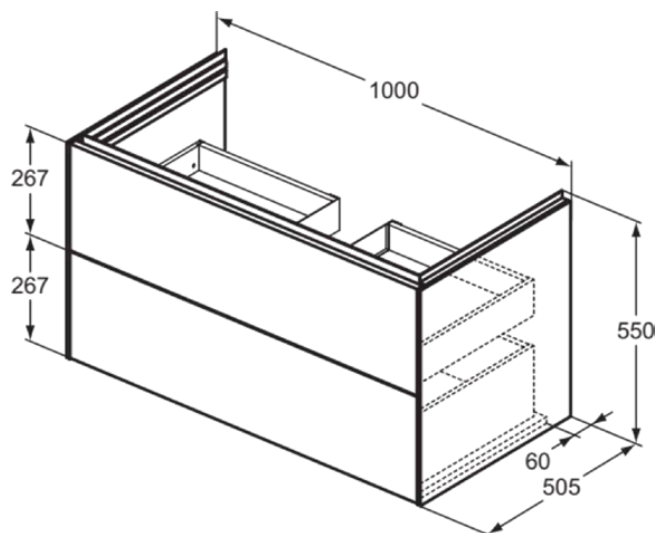

CONCA

T4575Y1

CONCA | Подстолье 1000x505x550 mm в покрытии матовый белый, 2 ящика | Без ручек, Ящик с полным выдвижением, Нажимная система, Плавное закрывание, В сборе, Древесина из экологических источников

Фото и схема

Общая информация

| | |
|-------------------------------|----------------------------|
| Тип изделия: | Мебель |
| Подтип изделия: | Подстолье |
| Бренд: | Ideal Standard |
| Коллекция: | CONCA |
| Дизайнер: | Palomba Serafini Associati |
| Colour: | Y1 - Матовый Белый |
| Эффект обработки поверхности: | Матовые |
| Высота (мм): | 550 |
| Ширина (мм): | 1000 |
| Длина / Проекция (мм): | 505 |
| Способ крепления: | Крепежный комплект |
| Вес нетто (кг): | 46.00 |
| EAN-код: | 8014140483038 |