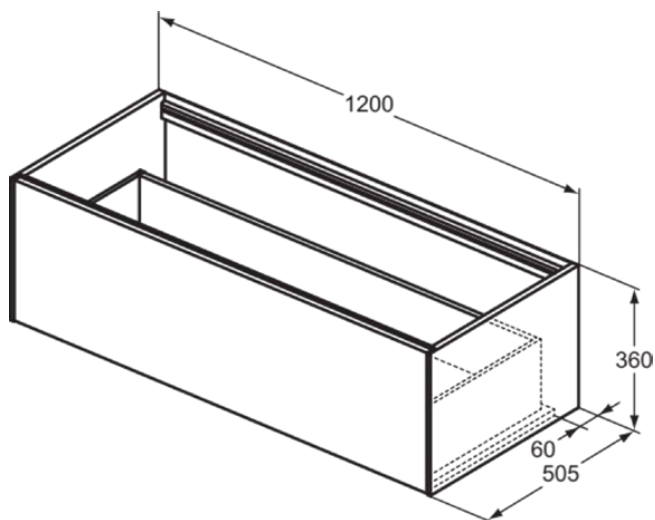

CONCA

T3933Y4

CONCA | Подстолье 1200x505x360 mm в покрытии копченый дуб, 1 ящик | Без ручек, Ящик с полным выдвижением, Нажимная система, Плавное закрывание, В сборе, Древесина из экологических источников, Шпон

Фото и схема

Общая информация

Тип изделия:	Мебель
Подтип изделия:	Подстолье
Бренд:	Ideal Standard
Коллекция:	CONCA
Дизайнер:	Palomba Serafini Associati
Colour:	Y4 - Копченый Дуб
Эффект обработки поверхности:	Матовые
Высота (мм):	360
Ширина (мм):	1200
Длина / Проекция (мм):	505
Способ крепления:	Крепежный комплект
Вес нетто (кг):	36.50
EAN-код:	8014140460343