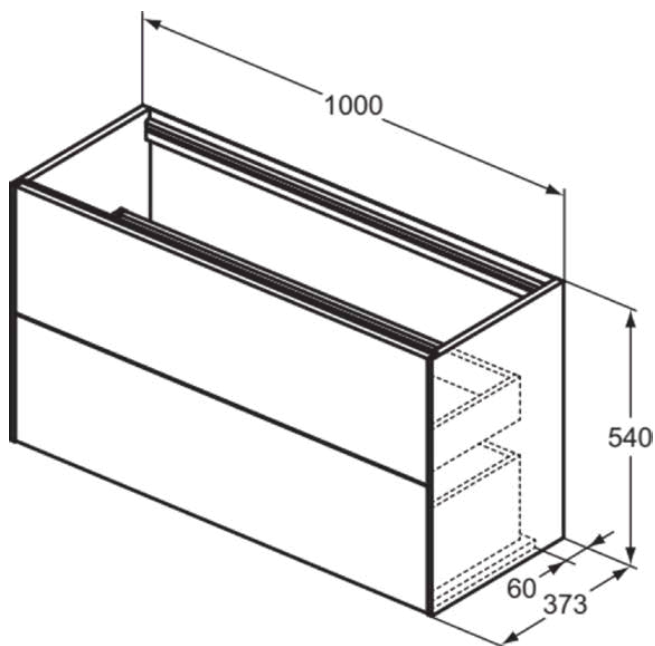

CONCA

T4353Y3

CONCA | Подстолье 1000x373x540 mm в покрытии матовый закат, 2 ящика | Без ручек, Ящик с полным выдвижением, Нажимная система, Плавное закрывание, В сборе, Древесина из экологических источников

Фото и схема

Общая информация

Тип изделия:	Мебель
Подтип изделия:	Подстолье
Бренд:	Ideal Standard
Коллекция:	CONCA
Дизайнер:	Palomba Serafini Associati
Colour:	Y3 - Матовый Закат
Эффект обработки поверхности:	Матовые
Высота (мм):	540
Ширина (мм):	1000
Длина / Проекция (мм):	373
Способ крепления:	Крепежный комплект
Вес нетто (кг):	36.50
EAN-код:	8014140465621