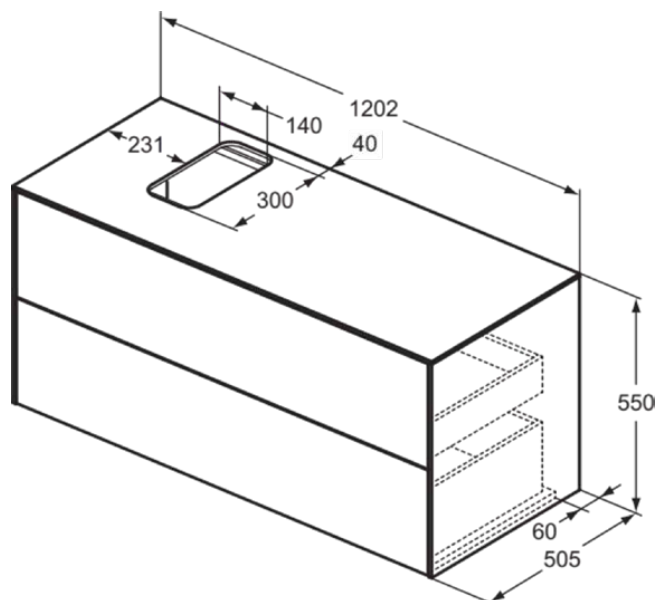

CONCA

T3944Y2

CONCA | Подстолье 1202x505x550 mm в покрытии антрацит матовый, 2 ящика | Без ручек, Ящик с полным выдвижением, Нажимная система, Плавное закрывание, В сборе, Древесина из экологичных источников

Фото и схема

Общая информация

Тип изделия:	Мебель
Подтип изделия:	Подстолье
Бренд:	Ideal Standard
Коллекция:	CONCA
Дизайнер:	Palomba Serafini Associati
Colour:	Y2 - Антрацит Матовый
Эффект обработки поверхности:	Матовые
Высота (мм):	550
Ширина (мм):	1202
Длина / Проекция (мм):	505
Способ крепления:	Крепежный комплект
Вес нетто (кг):	56.40
EAN-код:	8014140460985