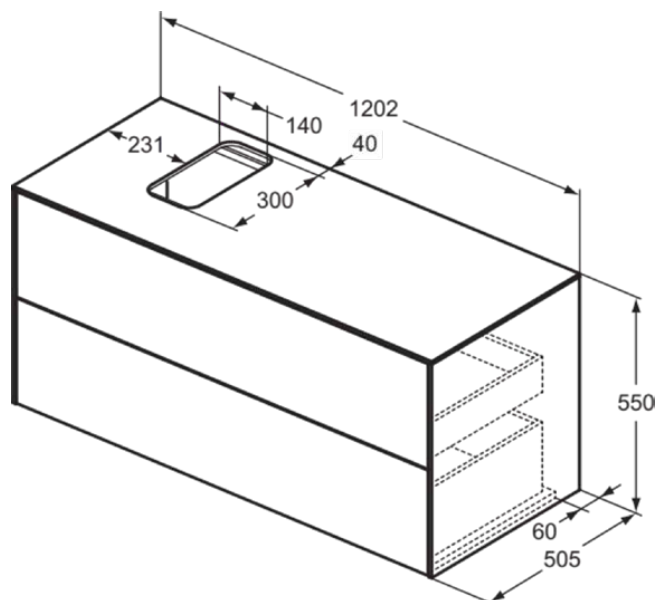

CONCA

T3944Y5

CONCA | Подстолье 1202x505x550 mm в покрытии темный орех, 2 ящика | Без ручек, Ящик с полным выдвижением, Нажимная система, Плавное закрывание, В сборе, Древесина из экологических источников, Шпон

Фото и схема

Общая информация

Тип изделия:	Мебель
Подтип изделия:	Подстолье
Бренд:	Ideal Standard
Коллекция:	CONCA
Дизайнер:	Palomba Serafini Associati
Colour:	Y5 - Темный Орех
Эффект обработки поверхности:	Матовые
Высота (мм):	550
Ширина (мм):	1202
Длина / Проекция (мм):	505
Способ крепления:	Крепежный комплект
Вес нетто (кг):	56.40
EAN-код:	8014140461012