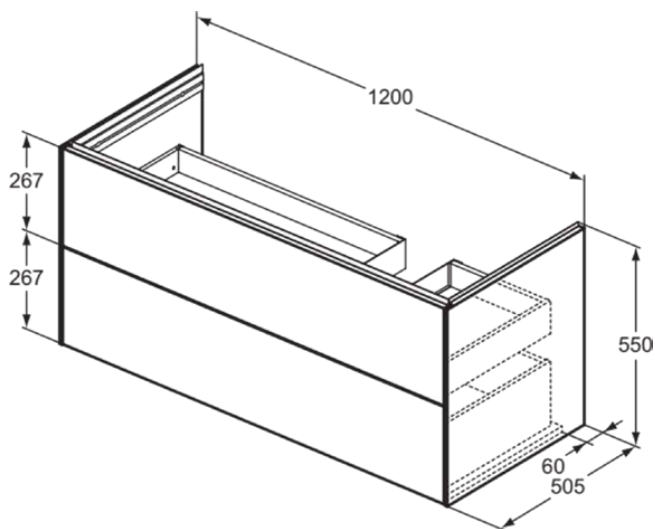

CONCA

T5583Y5

CONCA | Подстолье 1200x505x548 mm в покрытии темный орех, 2 ящика | Без ручек, Ящик с полным выдвижением, Плавное закрывание, В сборе, Древесина из экологичных источников, Шпон

Фото и схема

Общая информация

Тип изделия:	Мебель
Подтип изделия:	Подстолье
Бренд:	Ideal Standard
Коллекция:	CONCA
Дизайнер:	Palomba Serafini Associati
Colour:	Y5 - Темный Орех
Эффект обработки поверхности:	Матовые
Высота (мм):	548
Ширина (мм):	1200
Длина / Проекция (мм):	505
Способ крепления:	Крепежный комплект
Вес нетто (кг):	46.00
EAN-код:	8014140517658

CONCA

T5583Y5

CONCA | Подстолье 1200x505x548 mm в покрытии темный орех, 2 ящика | Без ручек, Ящик с полным выдвижением, Плавное закрывание, В сборе, Древесина из экологичных источников, Шпон

Спецификации с продукцией