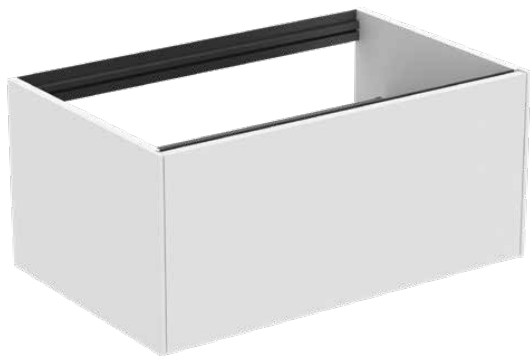

## T3985Y1

CONCA | Подстолье 800x505x360 mm в покрытии матовый белый, 1 ящик | Без ручек, Ящик с полным выдвижением, Нажимная система, Плавное закрывание, В сборе, Древесина из экологических источников

### Общая информация

Тип изделия:	Мебель
Подтип изделия:	Подстолье
Бренд:	Ideal Standard
Коллекция:	CONCA
Дизайнер:	Palomba Serafini Associati
Colour:	Y1 - Матовый Белый
Эффект обработки поверхности:	Матовые
Высота (мм):	360
Ширина (мм):	800
Длина / Проекция (мм):	505
Способ крепления:	Крепежный комплект
Вес нетто (кг):	28.00
EAN-код:	8014140462255