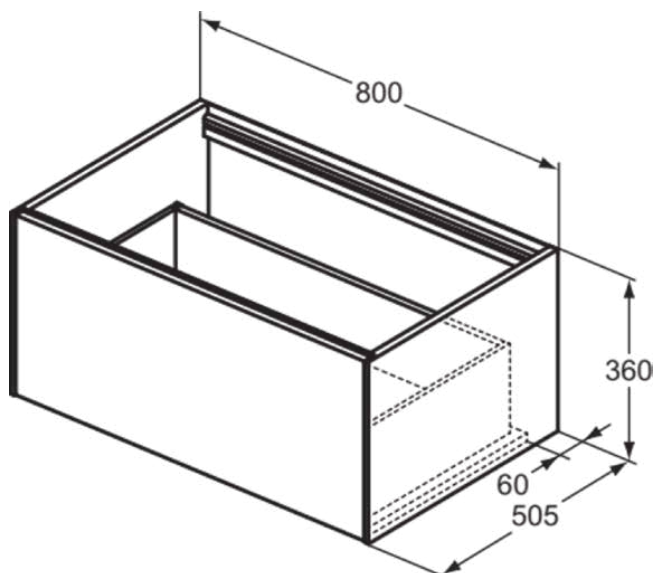

## T3985Y1

CONCA | Подстолье 800x505x360 mm в покрытии матовый белый, 1 ящик | Без ручек, Ящик с полным выдвижением, Нажимная система, Плавное закрывание, В сборе, Древесина из экологических источников

### Общая информация

Тип изделия:	Мебель
Подтип изделия:	Подстолье
Бренд:	Ideal Standard
Коллекция:	CONCA
Дизайнер:	Palomba Serafini Associati
Colour:	Y1 - Матовый Белый
Эффект обработки поверхности:	Матовые
Высота (мм):	360
Ширина (мм):	800
Длина / Проекция (мм):	505
Способ крепления:	Крепежный комплект
Вес нетто (кг):	28.00
EAN-код:	8014140462255