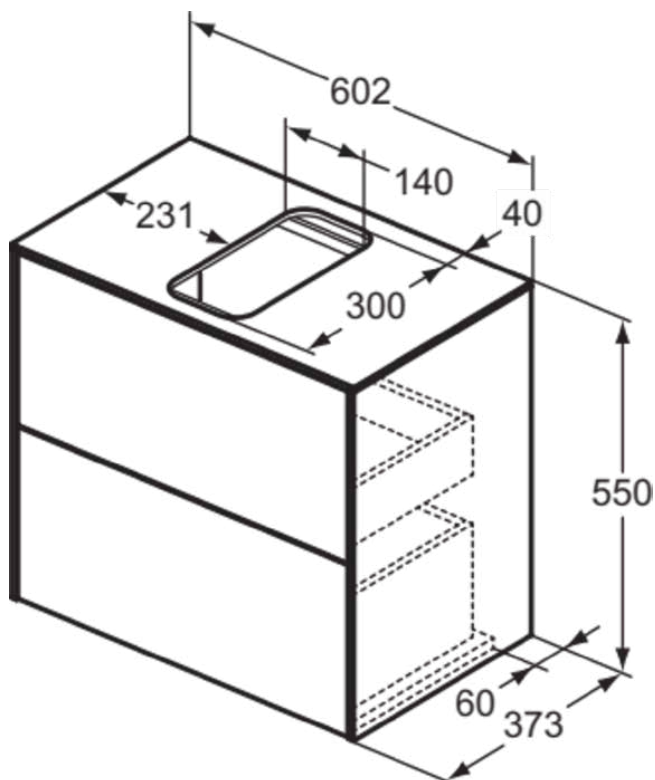

CONCA

T3946Y5

CONCA | Подстолье 602x373x550 mm в покрытии темный орех, 2 ящика | Без ручек, Ящик с полным выдвижением, Нажимная система, Плавное закрывание, Экономия пространства, В сборе, Древесина из экологичных источников, Шпон

Фото и схема

Общая информация

Тип изделия:	Мебель
Подтип изделия:	Подстолье
Бренд:	Ideal Standard
Коллекция:	CONCA
Дизайнер:	Palomba Serafini Associati
Colour:	Y5 - Темный Орех
Эффект обработки поверхности:	Матовые
Высота (мм):	550
Ширина (мм):	602
Длина / Проекция (мм):	373
Способ крепления:	Крепежный комплект
Вес нетто (кг):	29.50
EAN-код:	8014140461135

CONCA

T3946Y5

CONCA | Подстолье 602x373x550 mm в покрытии темный орех, 2 ящика | Без ручек, Ящик с полным выдвижением, Нажимная система, Плавное закрывание, Экономия пространства, В сборе, Древесина из экологических источников, Шпон