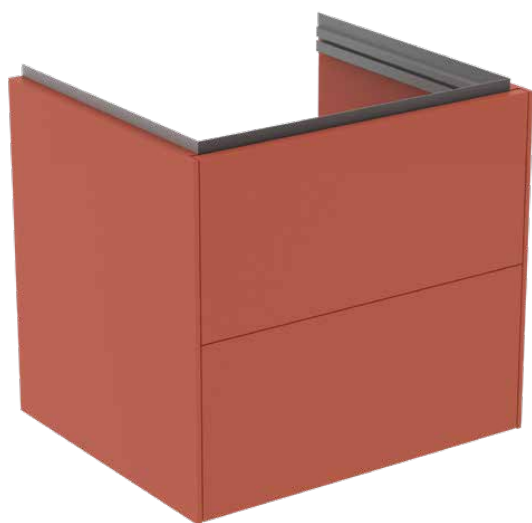

CONCA

T4573Y3

CONCA | Подстолье 600x505x550 mm в покрытии матовый закат, 2 ящика | Без ручек, Ящик с полным выдвижением, Нажимная система, Плавное закрывание, В сборе, Древесина из экологических источников

Фото и схема

Общая информация

Тип изделия:	Мебель
Подтип изделия:	Подстолье
Бренд:	Ideal Standard
Коллекция:	CONCA
Дизайнер:	Palomba Serafini Associati
Colour:	Y3 - Матовый Закат
Эффект обработки поверхности:	Матовые
Высота (мм):	550
Ширина (мм):	600
Длина / Проекция (мм):	505
Способ крепления:	Крепежный комплект
Вес нетто (кг):	35.50
EAN-код:	8014140482932

Механизм закрывания:	Микролифт
Код цвета:	Y3
Описание цвета:	матовый закат
Угловая модель:	Нет
Ящик с полным выдвижением:	Yes
Ручка(и):	Без ручек
Регулируемые ножки:	Нет
Материал:	Дерево
Качество материала (структура / корпус):	3-слойная ДСП высокой плотности
Количество дверей (всего):	0
Количество дверей, левое открывание:	0
Количество дверей, правое открывание:	0
Количество выдвижных ящиков (всего):	2