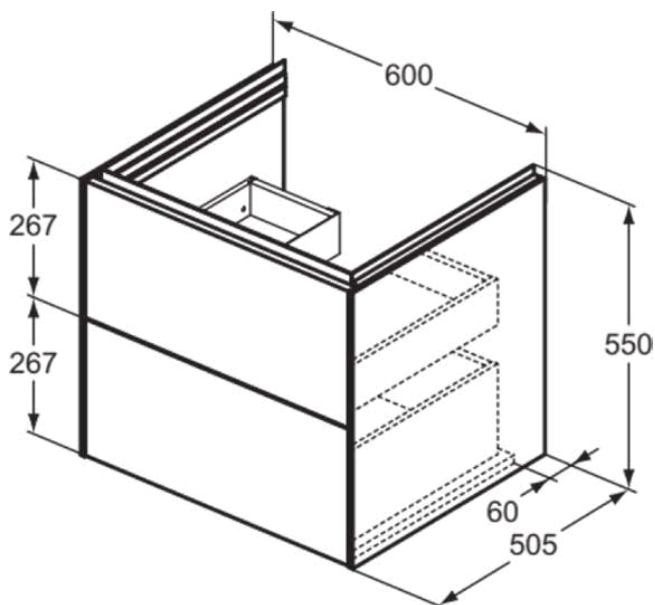

CONCA

T4573Y3

CONCA | Подстолье 600x505x550 mm в покрытии матовый закат, 2 ящика | Без ручек, Ящик с полным выдвижением, Нажимная система, Плавное закрывание, В сборе, Древесина из экологических источников

Фото и схема

Общая информация

Тип изделия:	Мебель
Подтип изделия:	Подстолье
Бренд:	Ideal Standard
Коллекция:	CONCA
Дизайнер:	Palomba Serafini Associati
Colour:	Y3 - Матовый Закат
Эффект обработки поверхности:	Матовые
Высота (мм):	550
Ширина (мм):	600
Длина / Проекция (мм):	505
Способ крепления:	Крепежный комплект
Вес нетто (кг):	35.50
EAN-код:	8014140482932