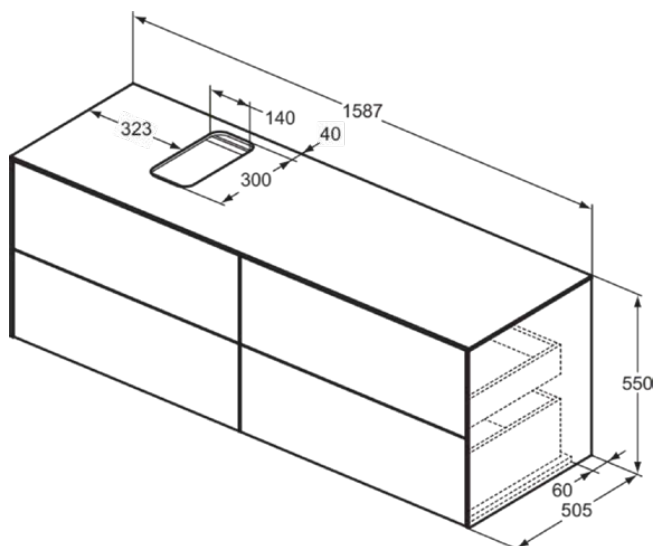

CONCA

T3989Y1

CONCA | Подстолье 1587x505x550 mm в покрытии матовый белый, 2 ящика | Без ручек, Ящик с полным выдвижением, Нажимная система, Плавное закрывание, В сборе, Древесина из экологических источников

Фото и схема

Общая информация

Тип изделия:	Мебель
Подтип изделия:	Подстолье
Бренд:	Ideal Standard
Коллекция:	CONCA
Дизайнер:	Palomba Serafini Associati
Colour:	Y1 - Матовый Белый
Эффект обработки поверхности:	Матовые
Высота (мм):	550
Ширина (мм):	1587
Длина / Проекция (мм):	505
Способ крепления:	Крепежный комплект
Вес нетто (кг):	85.00
EAN-код:	8014140462491

CONCA

T3989Y1

CONCA | Подстолье 1587x505x550 mm в покрытии матовый белый, 2 ящика | Без ручек, Ящик с полным выдвижением, Нажимная система, Плавное закрытие, В сборе, Древесина из экологических источников