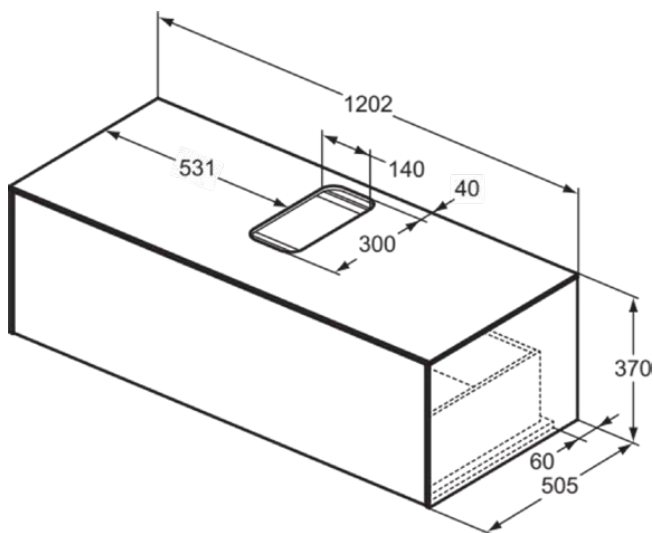

CONCA

T3931Y4

CONCA | Подстолье 1202x505x370 mm в покрытии копченый дуб, 1 ящик | Без ручек, Ящик с полным выдвижением, Нажимная система, Плавное закрывание, В сборе, Древесина из экологических источников, Шпон

Фото и схема

Общая информация

Тип изделия:	Мебель
Подтип изделия:	Подстолье
Бренд:	Ideal Standard
Коллекция:	CONCA
Дизайнер:	Palomba Serafini Associati
Colour:	Y4 - Копченый Дуб
Эффект обработки поверхности:	Матовые
Высота (мм):	370
Ширина (мм):	1202
Длина / Проекция (мм):	505
Способ крепления:	Крепежный комплект
Вес нетто (кг):	41.00
EAN-код:	8014140460220