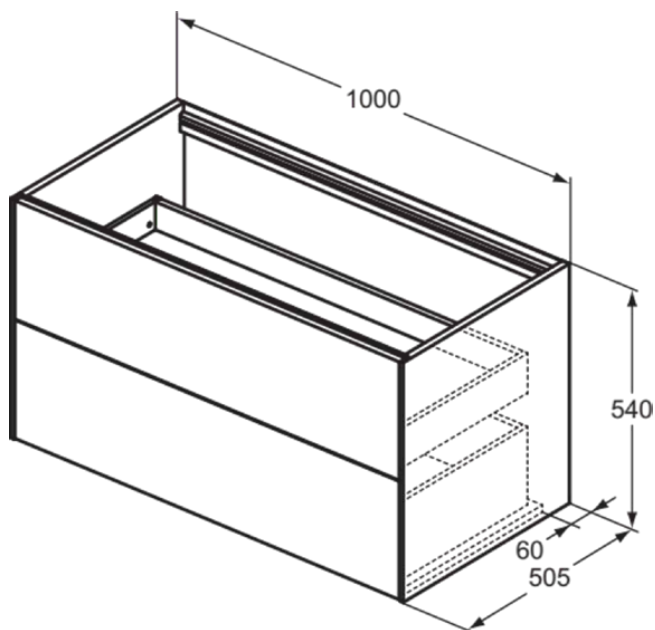

## T4357Y6

CONCA | Подстолье 1000x505x540 mm в покрытии светлый дуб, 2 ящика | Без ручек, Ящик с полным выдвижением, Нажимная система, Плавное закрывание, В сборе, Древесина из экологических источников, Шпон

### Общая информация

|                               |                            |
|-------------------------------|----------------------------|
| Тип изделия:                  | Мебель                     |
| Подтип изделия:               | Подстолье                  |
| Бренд:                        | Ideal Standard             |
| Коллекция:                    | CONCA                      |
| Дизайнер:                     | Palomba Serafini Associati |
| Colour:                       | Y6 - Светлый Дуб           |
| Эффект обработки поверхности: | Матовые                    |
| Высота (мм):                  | 540                        |
| Ширина (мм):                  | 1000                       |
| Длина / Проекция (мм):        | 505                        |
| Способ крепления:             | Крепежный комплект         |
| Вес нетто (кг):               | 46.00                      |
| EAN-код:                      | 8014140465898              |