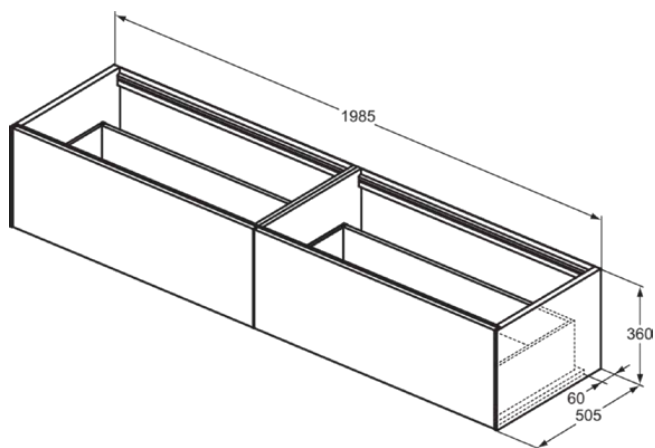

## T3987Y1

CONCA | Подстолье 1985x505x360 mm в покрытии матовый белый, 2 ящика | Без ручек, Ящик с полным выдвижением, Нажимная система, Плавное закрывание, В сборе, Древесина из экологичных источников

### Общая информация

Тип изделия:	Мебель
Подтип изделия:	Подстолье
Бренд:	Ideal Standard
Коллекция:	CONCA
Дизайнер:	Palomba Serafini Associati
Colour:	Y1 - Матовый Белый
Эффект обработки поверхности:	Матовые
Высота (мм):	360
Ширина (мм):	1985
Длина / Проекция (мм):	505
Способ крепления:	Крепежный комплект
Вес нетто (кг):	60.00
EAN-код:	8014140462378