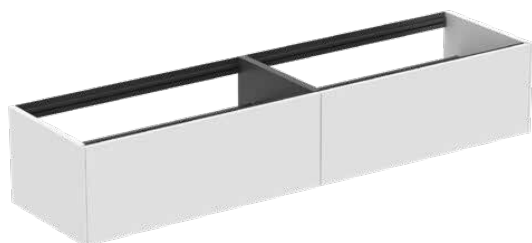

## T3987Y1

CONCA | Подстолье 1985x505x360 mm в покрытии матовый белый, 2 ящика | Без ручек, Ящик с полным выдвижением, Нажимная система, Плавное закрывание, В сборе, Древесина из экологичных источников

### Общая информация

Тип изделия:	Мебель
Подтип изделия:	Подстолье
Бренд:	Ideal Standard
Коллекция:	CONCA
Дизайнер:	Palomba Serafini Associati
Colour:	Y1 - Матовый Белый
Эффект обработки поверхности:	Матовые
Высота (мм):	360
Ширина (мм):	1985
Длина / Проекция (мм):	505
Способ крепления:	Крепежный комплект
Вес нетто (кг):	60.00
EAN-код:	8014140462378