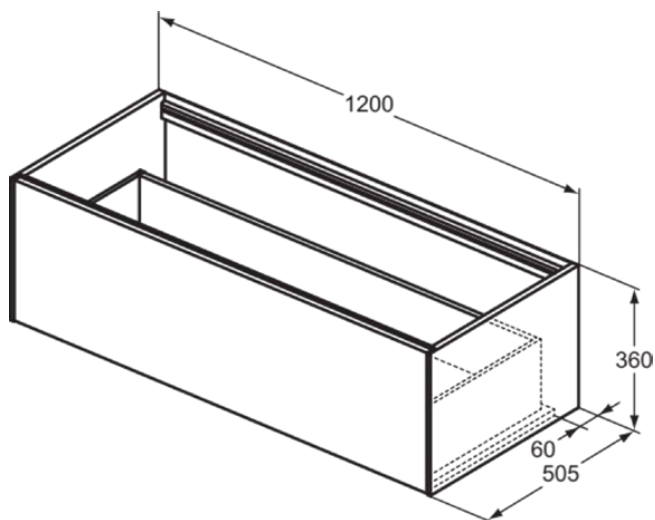

## T3933Y3

CONCA | Подстолье 1200x505x360 mm в покрытии матовый закат, 1 ящик | Без ручек, Ящик с полным выдвижением, Нажимная система, Плавное закрывание, В сборе, Древесина из экологичных источников

### Общая информация

Тип изделия:	Мебель
Подтип изделия:	Подстолье
Бренд:	Ideal Standard
Коллекция:	CONCA
Дизайнер:	Palomba Serafini Associati
Colour:	Y3 - Матовый Закат
Эффект обработки поверхности:	Матовые
Высота (мм):	360
Ширина (мм):	1200
Длина / Проекция (мм):	505
Способ крепления:	Крепежный комплект
Вес нетто (кг):	36.50
EAN-код:	8014140460336