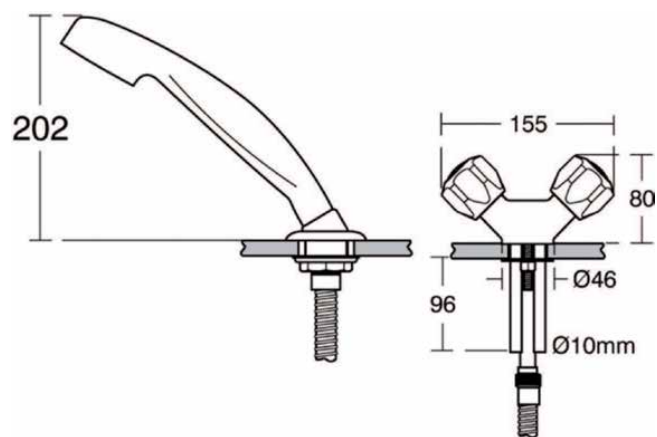

## S7450AA

STARLITE | Двухрукоятковый смеситель для раковины 155x202 mm в покрытии хром, 20 l/min (3 bar), без сифона | Покрытие SmartShine

### Общая информация

|                               |  |
|-------------------------------|--|
| Тип изделия:                  | Смесители для умывальника              |
| Подтип изделия:               | Двухрукоятковый смеситель для раковины |
| Бренд:                        | Armitage Shanks                        |
| Коллекция:                    | STARLITE                               |
| Дизайнер:                     | Ideal Standard                         |
| Colour:                       | AA - Хром                              |
| Эффект обработки поверхности: | Глянцевые                              |
| Высота (мм):                  | 202                                    |
| Ширина (мм):                  | 155                                    |
| Способ крепления:             | Крепежный комплект                     |
| Вес нетто (кг):               | 1.62                                   |
| EAN-код:                      | 5012001338490                          |