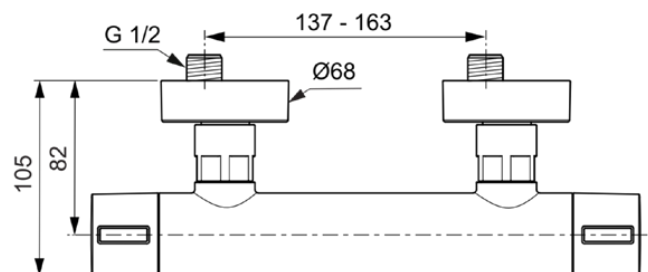

## BD582RO

CERATHERM ALU<sup>+</sup> | Настенный смеситель для душа 292x105x72 мм в покрытии розовый, 12 л/мин (3 бар) | Термостатическая функция, Экономия Воды и Энергии

### Общая информация

Тип изделия:	Смесители для душа
Подтип изделия:	Настенный смеситель для душа
Бренд:	Ideal Standard
Коллекция:	CERATHERM ALU <sup>+</sup>
Дизайнер:	Palomba Serafini Associati
Colour:	RO - Розовый
Эффект обработки поверхности:	Шелковисто-матовые
Высота (мм):	72
Ширина (мм):	292
Длина / Проекция (мм):	105
Способ крепления:	S-соединители
Вес нетто (кг):	1.02
EAN-код:	3800861117391

### Спецификации с продукцией

Количество отражателей:	2
Количество рукояток:	2
Код цвета:	RO
Описание цвета:	розовый
Технология Cool Body:	Нет
Запираемые S-образные соединения:	Нет
Регулируемое время смыва:	Нет
Положение рукоятки:	Латеральные
Материал:	Металл
Качество материала:	Алюминий
Макс. Сила потока (при 300 кПа) (л):	12
Макс. Сила потока (при 300 кПа) (л) для всех типов выпуска:	12
Макс. расход воды при 300 кПа для излив:	12