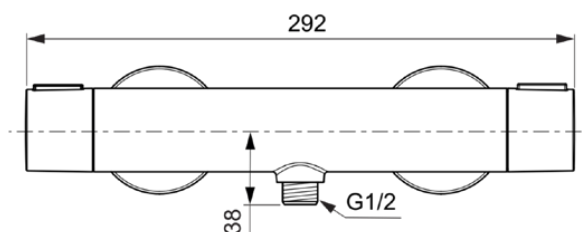

## BD582RO

CERATHERM ALU<sup>+</sup> | Настенный смеситель для душа 292x105x72 мм в покрытии розовый, 12 л/мин (3 бар) | Термостатическая функция, Экономия Воды и Энергии

### Общая информация

Тип изделия:	Смесители для душа
Подтип изделия:	Настенный смеситель для душа
Бренд:	Ideal Standard
Коллекция:	CERATHERM ALU <sup>+</sup>
Дизайнер:	Palomba Serafini Associati
Colour:	RO - Розовый
Эффект обработки поверхности:	Шелковисто-матовые
Высота (мм):	72
Ширина (мм):	292
Длина / Проекция (мм):	105
Способ крепления:	S-соединители
Вес нетто (кг):	1.02
EAN-код:	3800861117391

### Спецификации с продукцией

Количество отражателей:	2
Количество рукояток:	2
Код цвета:	RO
Описание цвета:	розовый
Технология Cool Body:	Нет
Запираемые S-образные соединения:	Нет
Регулируемое время смыва:	Нет
Положение рукоятки:	Латеральные
Материал:	Металл
Качество материала:	Алюминий
Макс. Сила потока (при 300 кПа) (л):	12
Макс. Сила потока (при 300 кПа) (л) для всех типов выпуска:	12
Макс. расход воды при 300 кПа для излив:	12