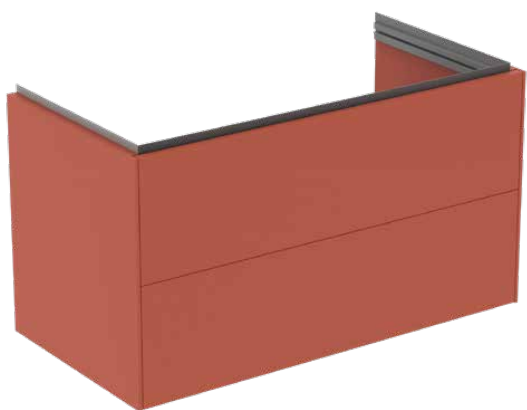

CONCA

T4575Y3

CONCA | Подстолье 1000x505x550 mm в покрытии матовый закат, 2 ящика | Без ручек, Ящик с полным выдвижением, Нажимная система, Плавное закрывание, В сборе, Древесина из экологичных источников

Фото и схема

Общая информация

| | |
|-------------------------------|----------------------------|
| Тип изделия: | Мебель |
| Подтип изделия: | Подстолье |
| Бренд: | Ideal Standard |
| Коллекция: | CONCA |
| Дизайнер: | Palomba Serafini Associati |
| Colour: | Y3 - Матовый Закат |
| Эффект обработки поверхности: | Матовые |
| Высота (мм): | 550 |
| Ширина (мм): | 1000 |
| Длина / Проекция (мм): | 505 |
| Способ крепления: | Крепежный комплект |
| Вес нетто (кг): | 46.00 |
| EAN-код: | 8014140483052 |

CONCA

T4575Y3

CONCA | Подстолье 1000x505x550 mm в покрытии матовый закат, 2 ящика | Без ручек, Ящик с полным выдвижением, Нажимная система, Плавное закрытие, В сборе, Древесина из экологических источников