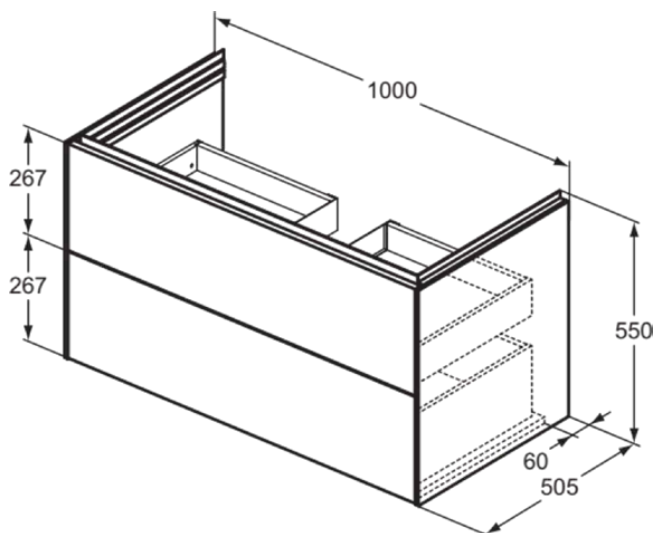

CONCA

T4575Y3

CONCA | Подстолье 1000x505x550 mm в покрытии матовый закат, 2 ящика | Без ручек, Ящик с полным выдвижением, Нажимная система, Плавное закрывание, В сборе, Древесина из экологичных источников

Фото и схема

Общая информация

| | |
|-------------------------------|----------------------------|
| Тип изделия: | Мебель |
| Подтип изделия: | Подстолье |
| Бренд: | Ideal Standard |
| Коллекция: | CONCA |
| Дизайнер: | Palomba Serafini Associati |
| Colour: | Y3 - Матовый Закат |
| Эффект обработки поверхности: | Матовые |
| Высота (мм): | 550 |
| Ширина (мм): | 1000 |
| Длина / Проекция (мм): | 505 |
| Способ крепления: | Крепежный комплект |
| Вес нетто (кг): | 46.00 |
| EAN-код: | 8014140483052 |