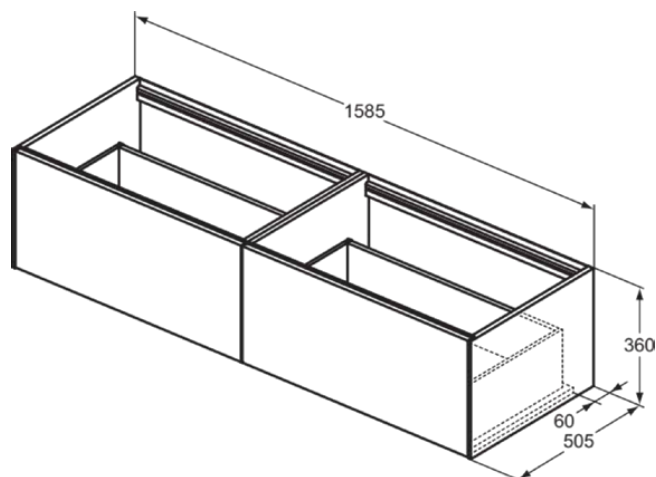

CONCA

T3984Y3

CONCA | Подстолье 1585x505x360 mm в покрытии матовый закат, 2 ящика | Без ручек, Ящик с полным выдвижением, Нажимная система, Плавное закрывание, В сборе, Древесина из экологичных источников

Фото и схема

Общая информация

Тип изделия:	Мебель
Подтип изделия:	Подстолье
Бренд:	Ideal Standard
Коллекция:	CONCA
Дизайнер:	Palomba Serafini Associati
Colour:	Y3 - Матовый Закат
Эффект обработки поверхности:	Матовые
Высота (мм):	360
Ширина (мм):	1585
Длина / Проекция (мм):	505
Способ крепления:	Крепежный комплект
Вес нетто (кг):	51.50
EAN-код:	8014140462217