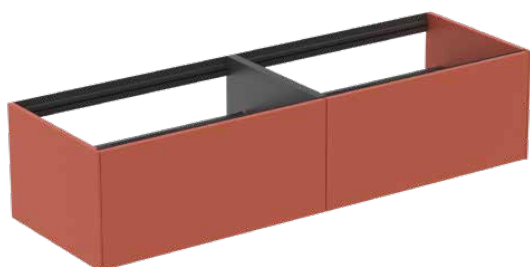

CONCA

T3984Y3

CONCA | Подстолье 1585x505x360 mm в покрытии матовый закат, 2 ящика | Без ручек, Ящик с полным выдвижением, Нажимная система, Плавное закрывание, В сборе, Древесина из экологичных источников

Фото и схема

Общая информация

Тип изделия:	Мебель
Подтип изделия:	Подстолье
Бренд:	Ideal Standard
Коллекция:	CONCA
Дизайнер:	Palomba Serafini Associati
Colour:	Y3 - Матовый Закат
Эффект обработки поверхности:	Матовые
Высота (мм):	360
Ширина (мм):	1585
Длина / Проекция (мм):	505
Способ крепления:	Крепежный комплект
Вес нетто (кг):	51.50
EAN-код:	8014140462217

Механизм закрывания:	Микролифт
Код цвета:	Y3
Описание цвета:	матовый закат
Угловая модель:	Нет
Ящик с полным выдвижением:	Yes
Ручка(и):	Без ручек
Регулируемые ножки:	Нет
Материал:	Дерево
Качество материала (структура / корпус):	3-слойная ДСП высокой плотности
Количество дверей (всего):	0
Количество дверей, левое открывание:	0
Количество дверей, правое открывание:	0
Количество выдвижных ящиков (всего):	2