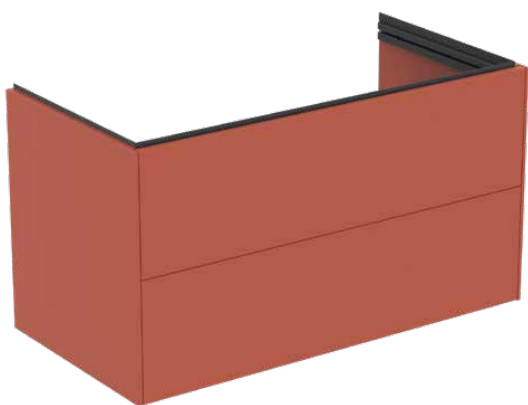

CONCA

T5581Y3

CONCA | Подстолье 1000x505x548 mm в покрытии матовый закат, 2 ящика | Без ручек, Ящик с полным выдвижением, Плавное закрывание, В сборе, Древесина из экологичных источников

Фото и схема

Общая информация

Тип изделия:	Мебель
Подтип изделия:	Подстолье
Бренд:	Ideal Standard
Коллекция:	CONCA
Дизайнер:	Palomba Serafini Associati
Colour:	Y3 - Матовый Закат
Эффект обработки поверхности:	Матовые
Высота (мм):	548
Ширина (мм):	1000
Длина / Проекция (мм):	505
Способ крепления:	Крепежный комплект
Вес нетто (кг):	39.74
EAN-код:	8014140517511

Преимущества

	Без ручек		Ящик с полным выдвижением
	Плавное закрывание		В сборе
	Древесина из экологичных источников		

Загрузки

- [Installation Guide](#)
- [Spare Parts List](#)

Спецификации с продукцией

Механизм закрывания:	Микролифт
Код цвета:	Y3
Описание цвета:	матовый закат
Угловая модель:	Нет
Ящик с полным выдвижением:	Yes
Ручка(и):	Без ручек
Регулируемые ножки:	Нет
Материал:	Дерево
Качество материала (структура / корпус):	Меламиновое ДСП
Количество дверей (всего):	0
Количество дверей, левое открывание:	0
Количество дверей, правое открывание:	0
Количество выдвижных ящиков (всего):	2

CONCA

T5581Y3

CONCA | Подстолье 1000x505x548 mm в покрытии матовый закат, 2 ящика | Без ручек, Ящик с полным выдвиганием, Плавное закрывание, В сборе, Древесина из экологичных источников

Спецификации с продукцией