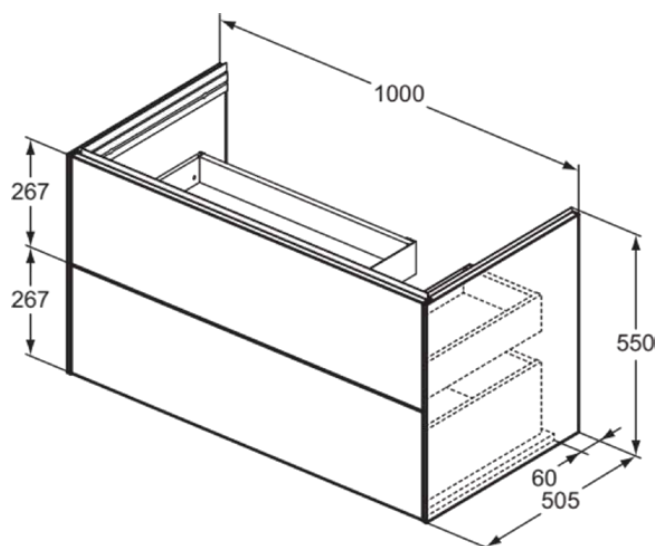

CONCA

T5581Y3

CONCA | Подстолье 1000x505x548 mm в покрытии матовый закат, 2 ящика | Без ручек, Ящик с полным выдвижением, Плавное закрывание, В сборе, Древесина из экологичных источников

Фото и схема

Общая информация

Тип изделия:	Мебель
Подтип изделия:	Подстолье
Бренд:	Ideal Standard
Коллекция:	CONCA
Дизайнер:	Palomba Serafini Associati
Colour:	Y3 - Матовый Закат
Эффект обработки поверхности:	Матовые
Высота (мм):	548
Ширина (мм):	1000
Длина / Проекция (мм):	505
Способ крепления:	Крепежный комплект
Вес нетто (кг):	39.74
EAN-код:	8014140517511

CONCA

T5581Y3

CONCA | Подстолье 1000x505x548 mm в покрытии матовый закат, 2 ящика | Без ручек, Ящик с полным выдвиганием, Плавное закрывание, В сборе, Древесина из экологичных источников

Спецификации с продукцией