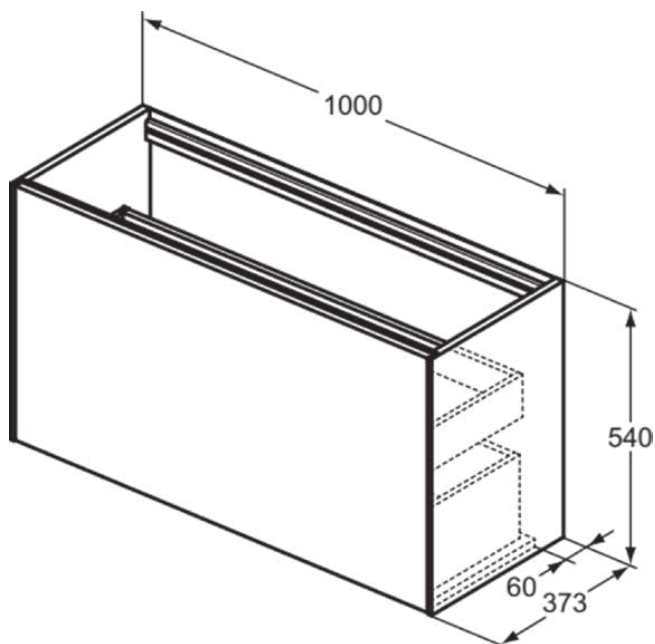

CONCA

T3997Y6

CONCA | Подстолье 1000x373x540 mm в покрытии светлый дуб, 2 ящика | Без ручек, Ящик с полным выдвижением, Нажимная система, Плавное закрывание, В сборе, Древесина из экологических источников, Шпон

Фото и схема

Общая информация

Тип изделия:	Мебель
Подтип изделия:	Подстолье
Бренд:	Ideal Standard
Коллекция:	CONCA
Дизайнер:	Palomba Serafini Associati
Colour:	Y6 - Светлый Дуб
Эффект обработки поверхности:	Матовые
Высота (мм):	540
Ширина (мм):	1000
Длина / Проекция (мм):	373
Способ крепления:	Крепежный комплект
Вес нетто (кг):	38.50
EAN-код:	8014140463023