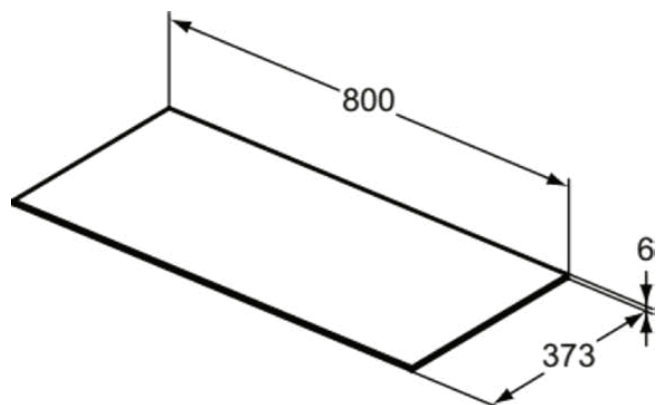

CONCA

T4345DG

CONCA | Столешница 800x373x6 mm в покрытии черный мрамор

Фото и схема

Общая информация

Тип изделия:	Мебель
Подтип изделия:	Столешница
Бренд:	Ideal Standard
Коллекция:	CONCA
Дизайнер:	Palomba Serafini Associati
Colour:	DG - Черный Мрамор
Эффект обработки поверхности:	Глянцевые
Высота (мм):	6
Ширина (мм):	800
Длина / Проекция (мм):	373
Вес нетто (кг):	4.80
EAN-код:	8014140465355

Спецификации с продукцией

Код цвета:	DG
Описание цвета:	черный мрамор
Угловая модель:	Нет
Регулируемые ножки:	Нет
Материал:	Керамика
PVD технология:	Нет
Реверсивная дверь:	Нет
Эффект обработки поверхности:	Глянцевые
С вырезанной секцией:	Нет
С внутренним освещением:	Нет
С ножками:	Нет
С розеткой:	Нет
Со столешницей:	Да