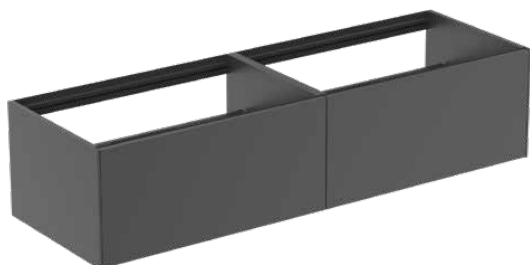

## T3984Y2

CONCA | Подстолье 1585x505x360 mm в покрытии антрацит матовый, 2 ящика | Без ручек, Ящик с полным выдвижением, Нажимная система, Плавное закрывание, В сборе, Древесина из экологичных источников

### Общая информация

Тип изделия:	Мебель
Подтип изделия:	Подстолье
Бренд:	Ideal Standard
Коллекция:	CONCA
Дизайнер:	Palomba Serafini Associati
Colour:	Y2 - Антрацит Матовый
Эффект обработки поверхности:	Матовые
Высота (мм):	360
Ширина (мм):	1585
Длина / Проекция (мм):	505
Способ крепления:	Крепежный комплект
Вес нетто (кг):	51.50
EAN-код:	8014140462200