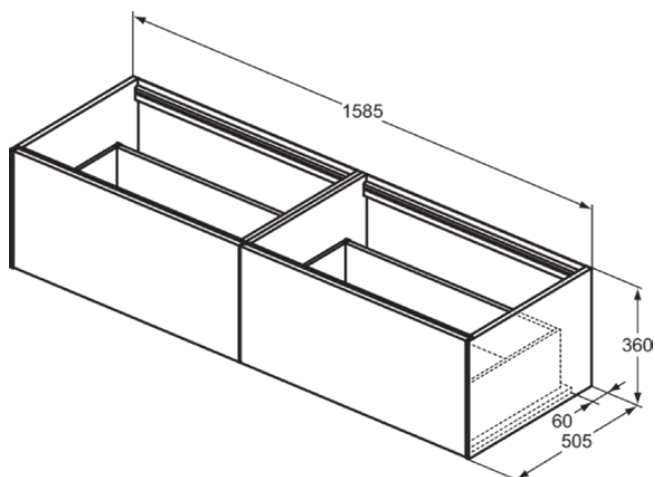

## T3984Y2

CONCA | Подстолье 1585x505x360 mm в покрытии антрацит матовый, 2 ящика | Без ручек, Ящик с полным выдвижением, Нажимная система, Плавное закрывание, В сборе, Древесина из экологичных источников

### Общая информация

Тип изделия:	Мебель
Подтип изделия:	Подстолье
Бренд:	Ideal Standard
Коллекция:	CONCA
Дизайнер:	Palomba Serafini Associati
Colour:	Y2 - Антрацит Матовый
Эффект обработки поверхности:	Матовые
Высота (мм):	360
Ширина (мм):	1585
Длина / Проекция (мм):	505
Способ крепления:	Крепежный комплект
Вес нетто (кг):	51.50
EAN-код:	8014140462200