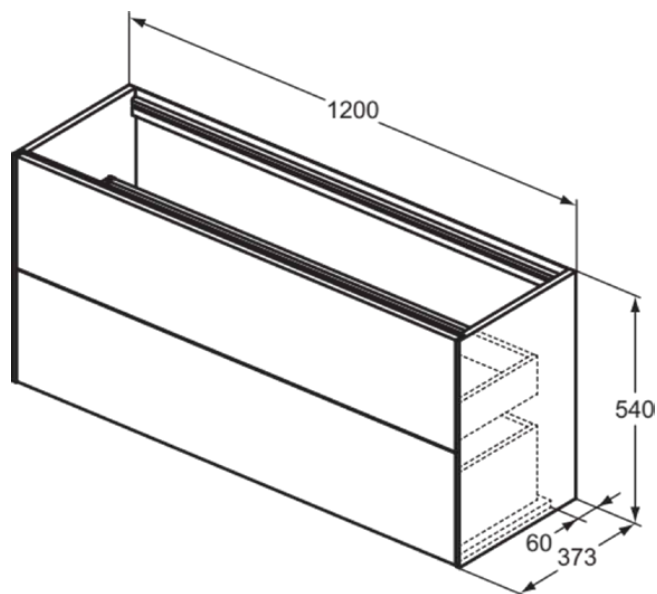

CONCA

T3951Y1

CONCA | Подстолье 1200x373x540 mm в покрытии матовый белый, 2 ящика | Без ручек, Ящик с полным выдвижением, Нажимная система, Плавное закрывание, В сборе, Древесина из экологичных источников

Фото и схема

Общая информация

Тип изделия:	Мебель
Подтип изделия:	Подстолье
Бренд:	Ideal Standard
Коллекция:	CONCA
Дизайнер:	Palomba Serafini Associati
Colour:	Y1 - Матовый Белый
Эффект обработки поверхности:	Матовые
Высота (мм):	540
Ширина (мм):	1200
Длина / Проекция (мм):	373
Способ крепления:	Крепежный комплект
Вес нетто (кг):	41.00
EAN-код:	8014140461395

CONCA

T3951Y1

CONCA | Подстолье 1200x373x540 mm в покрытии матовый белый, 2 ящика | Без ручек, Ящик с полным выдвижением, Нажимная система, Плавное закрытие, В сборе, Древесина из экологических источников