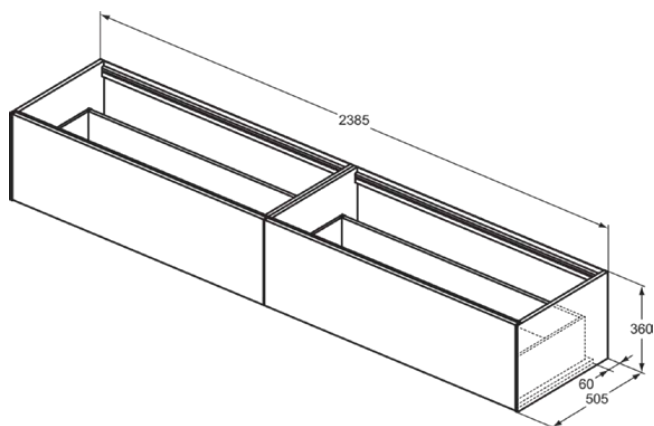

CONCA

T4333Y6

CONCA | Подстолье 2385x505x360 mm в покрытии светлый дуб, 2 ящика | Без ручек, Ящик с полным выдвижением, Нажимная система, Плавное закрывание, В сборе, Древесина из экологических источников, Шпон

Фото и схема

Общая информация

Тип изделия:	Мебель
Подтип изделия:	Подстолье
Бренд:	Ideal Standard
Коллекция:	CONCA
Дизайнер:	Palomba Serafini Associati
Colour:	Y6 - Светлый Дуб
Эффект обработки поверхности:	Матовые
Высота (мм):	360
Ширина (мм):	2385
Длина / Проекция (мм):	505
Способ крепления:	Крепежный комплект
Вес нетто (кг):	68.50
EAN-код:	8014140464747