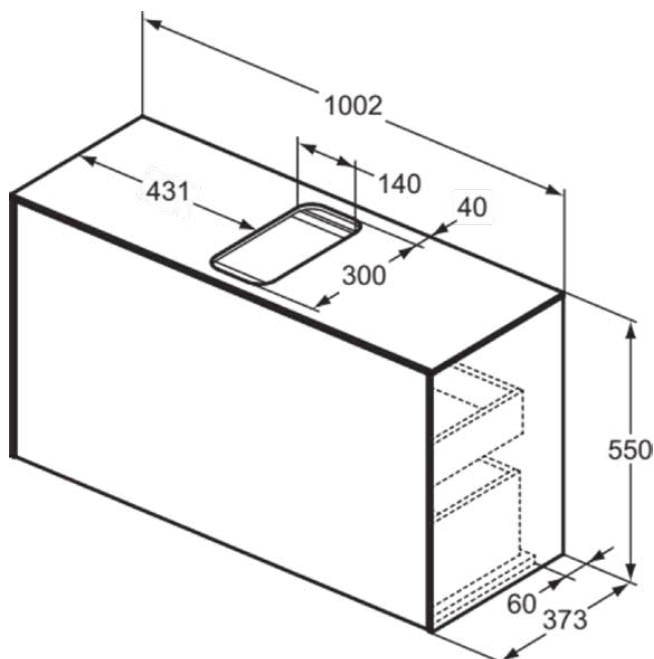

CONCA

T3936Y3

CONCA | Подстолье 1002x373x550 mm в покрытии матовый закат, 2 ящика | Без ручек, Ящик с полным выдвижением, Нажимная система, Плавное закрывание, В сборе, Древесина из экологических источников

Фото и схема

Общая информация

Тип изделия:	Мебель
Подтип изделия:	Подстолье
Бренд:	Ideal Standard
Коллекция:	CONCA
Дизайнер:	Palomba Serafini Associati
Colour:	Y3 - Матовый Закат
Эффект обработки поверхности:	Матовые
Высота (мм):	550
Ширина (мм):	1002
Длина / Проекция (мм):	373
Способ крепления:	Крепежный комплект
Вес нетто (кг):	40.40
EAN-код:	8014140460510