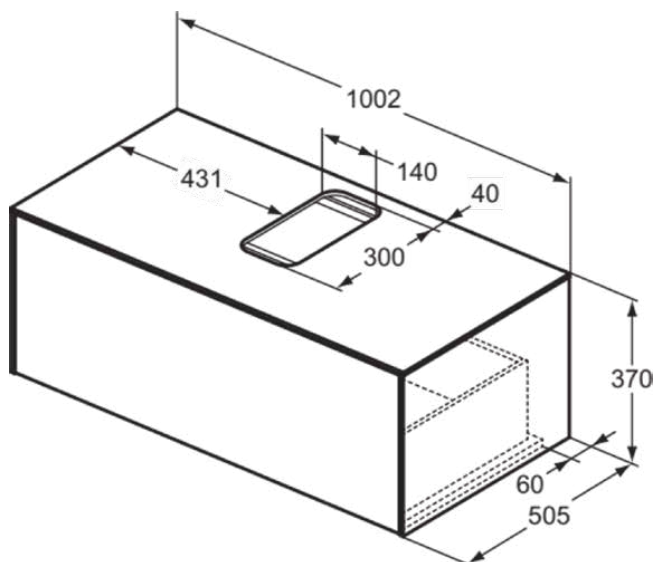

## T3930Y6

CONCA | Подстолье 1002x505x370 mm в покрытии светлый дуб, 1 ящик | Без ручек, Ящик с полным выдвижением, Нажимная система, Плавное закрывание, В сборе, Древесина из экологических источников, Шпон

### Общая информация

Тип изделия:	Мебель
Подтип изделия:	Подстолье
Бренд:	Ideal Standard
Коллекция:	CONCA
Дизайнер:	Palomba Serafini Associati
Colour:	Y6 - Светлый Дуб
Эффект обработки поверхности:	Матовые
Высота (мм):	370
Ширина (мм):	1002
Длина / Проекция (мм):	505
Способ крепления:	Крепежный комплект
Вес нетто (кг):	36.00
EAN-код:	8014140460183