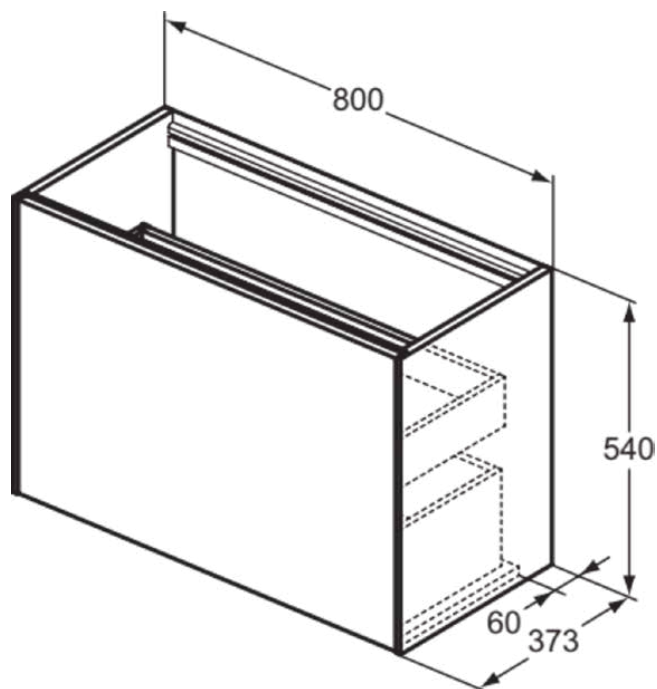

## T3994Y2

CONCA | Подстолье 800x373x540 mm в покрытии антрацит матовый, 2 ящика | Без ручек, Ящик с полным выдвижением, Нажимная система, Плавное закрывание, В сборе, Древесина из экологичных источников

### Общая информация

Тип изделия:	Мебель
Подтип изделия:	Подстолье
Бренд:	Ideal Standard
Коллекция:	CONCA
Дизайнер:	Palomba Serafini Associati
Colour:	Y2 - Антрацит Матовый
Эффект обработки поверхности:	Матовые
Высота (мм):	540
Ширина (мм):	800
Длина / Проекция (мм):	373
Способ крепления:	Крепежный комплект
Вес нетто (кг):	33.00
EAN-код:	8014140462804