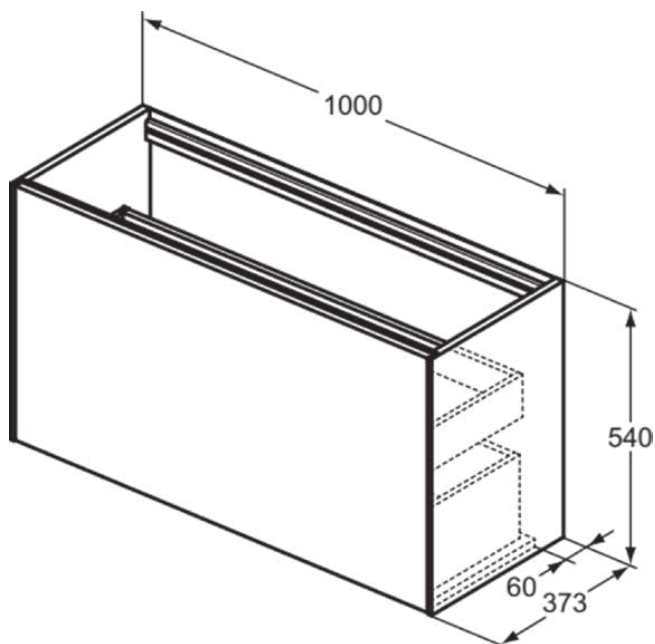

CONCA

T3997Y1

CONCA | Подстолье 1000x373x540 mm в покрытии матовый белый, 2 ящика | Без ручек, Ящик с полным выдвижением, Нажимная система, Плавное закрывание, В сборе, Древесина из экологичных источников

Фото и схема

Общая информация

Тип изделия:	Мебель
Подтип изделия:	Подстолье
Бренд:	Ideal Standard
Коллекция:	CONCA
Дизайнер:	Palomba Serafini Associati
Colour:	Y1 - Матовый Белый
Эффект обработки поверхности:	Матовые
Высота (мм):	540
Ширина (мм):	1000
Длина / Проекция (мм):	373
Способ крепления:	Крепежный комплект
Вес нетто (кг):	38.50
EAN-код:	8014140462972

CONCA

T3997Y1

CONCA | Подстолье 1000x373x540 mm в покрытии матовый белый, 2 ящика | Без ручек, Ящик с полным выдвижением, Нажимная система, Плавное закрытие, В сборе, Древесина из экологических источников