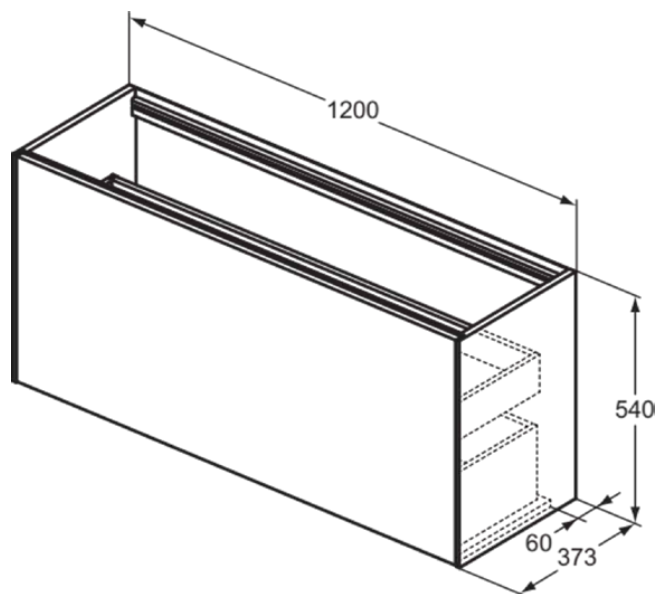

## T3939Y2

CONCA | Подстолье 1200x373x540 mm в покрытии антрацит матовый, 2 ящика | Без ручек, Ящик с полным выдвижением, Нажимная система, Плавное закрывание, В сборе, Древесина из экологических источников

### Общая информация

Тип изделия:	Мебель
Подтип изделия:	Подстолье
Бренд:	Ideal Standard
Коллекция:	CONCA
Дизайнер:	Palomba Serafini Associati
Colour:	Y2 - Антрацит Матовый
Эффект обработки поверхности:	Матовые
Высота (мм):	540
Ширина (мм):	1200
Длина / Проекция (мм):	373
Способ крепления:	Крепежный комплект
Вес нетто (кг):	45.50
EAN-код:	8014140460688