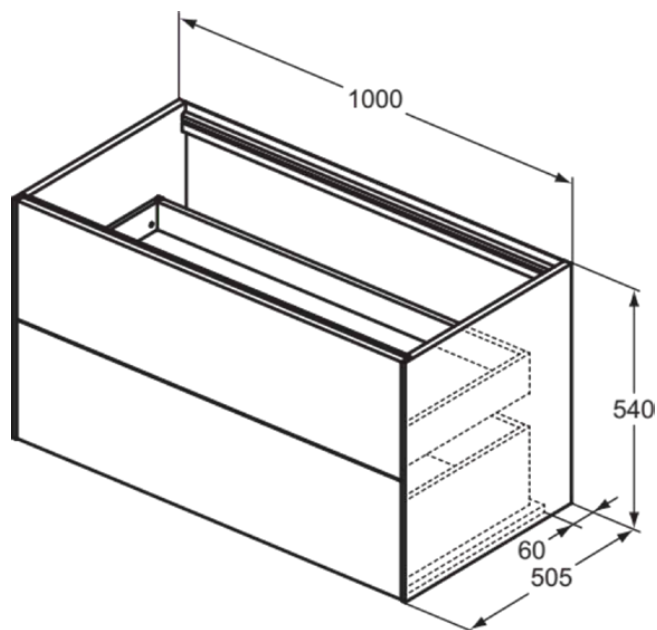

CONCA

T4357Y1

CONCA | Подстолье 1000x505x540 mm в покрытии матовый белый, 2 ящика | Без ручек, Ящик с полным выдвижением, Нажимная система, Плавное закрытие, В сборе, Древесина из экологичных источников

Фото и схема

Общая информация

Тип изделия:	Мебель
Подтип изделия:	Подстолье
Бренд:	Ideal Standard
Коллекция:	CONCA
Дизайнер:	Palomba Serafini Associati
Colour:	Y1 - Матовый Белый
Эффект обработки поверхности:	Матовые
Высота (мм):	540
Ширина (мм):	1000
Длина / Проекция (мм):	505
Способ крепления:	Крепежный комплект
Вес нетто (кг):	46.00
EAN-код:	8014140465843

CONCA

T4357Y1

CONCA | Подстолье 1000x505x540 mm в покрытии матовый белый, 2 ящика | Без ручек, Ящик с полным выдвижением, Нажимная система, Плавное закрытие, В сборе, Древесина из экологических источников