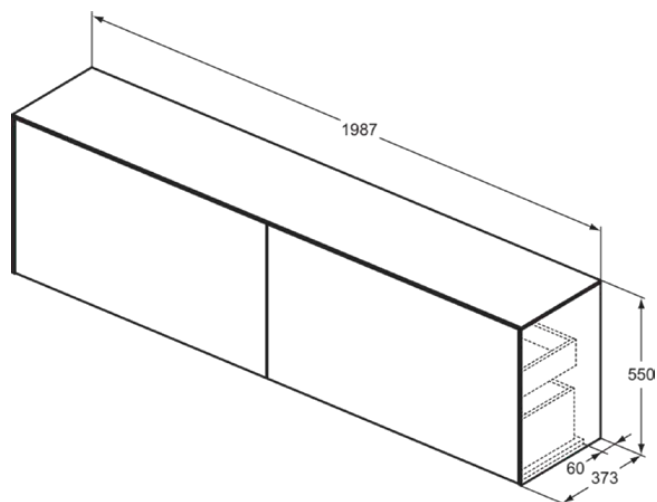

CONCA

T4332Y5

CONCA | Подстолье 1987x373x550 mm в покрытии темный орех, 4 ящика | Без ручек, Ящик с полным выдвижением, Нажимная система, Плавное закрывание, В сборе, Древесина из экологических источников, Шпон

Фото и схема

Общая информация

Тип изделия:	Мебель
Подтип изделия:	Подстолье
Бренд:	Ideal Standard
Коллекция:	CONCA
Дизайнер:	Palomba Serafini Associati
Colour:	Y5 - Темный Орех
Эффект обработки поверхности:	Матовые
Высота (мм):	550
Ширина (мм):	1987
Длина / Проекция (мм):	373
Способ крепления:	Крепежный комплект
Вес нетто (кг):	77.50
EAN-код:	8014140464679