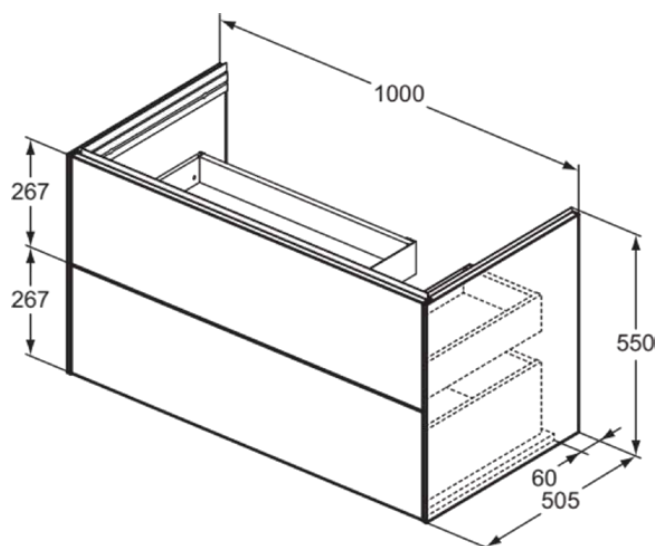

## T5581Y6

CONCA | Подстолье 1000x505x548 mm в покрытии светлый дуб, 2 ящика | Без ручек, Ящик с полным выдвижением, Плавное закрывание, В сборе, Древесина из экологичных источников, Шпон

### Общая информация

Тип изделия:	Мебель
Подтип изделия:	Подстолье
Бренд:	Ideal Standard
Коллекция:	CONCA
Дизайнер:	Palomba Serafini Associati
Colour:	Y6 - Светлый Дуб
Эффект обработки поверхности:	Матовые
Высота (мм):	548
Ширина (мм):	1000
Длина / Проекция (мм):	505
Способ крепления:	Крепежный комплект
Вес нетто (кг):	39.74
EAN-код:	8014140517542