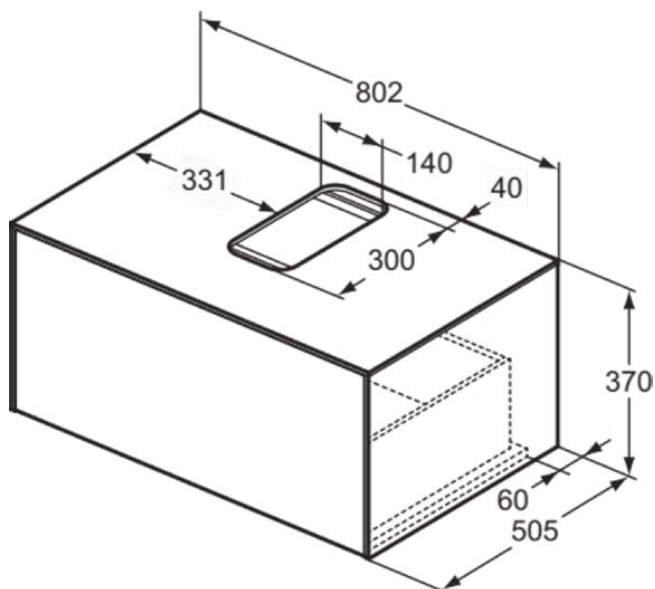

CONCA

T3929Y4

CONCA | Подстолье 802x505x370 мм в покрытии копченый дуб, 1 ящик | Без ручек, Ящик с полным выдвижением, Нажимная система, Плавное закрывание, В сборе, Древесина из экологических источников, Шпон

Фото и схема

Общая информация

Тип изделия:	Мебель
Подтип изделия:	Подстолье
Бренд:	Ideal Standard
Коллекция:	CONCA
Дизайнер:	Palomba Serafini Associati
Colour:	Y4 - Копченый Дуб
Эффект обработки поверхности:	Матовые
Высота (мм):	370
Ширина (мм):	802
Длина / Проекция (мм):	505
Способ крепления:	Крепежный комплект
Вес нетто (кг):	31.20
EAN-код:	8014140460107

CONCA

T3929Y4

CONCA | Подстолье 802x505x370 mm в покрытии копченый дуб, 1 ящик | Без ручек, Ящик с полным выдвижением, Нажимная система, Плавное закрывание, В сборе, Древесина из экологических источников, Шпон