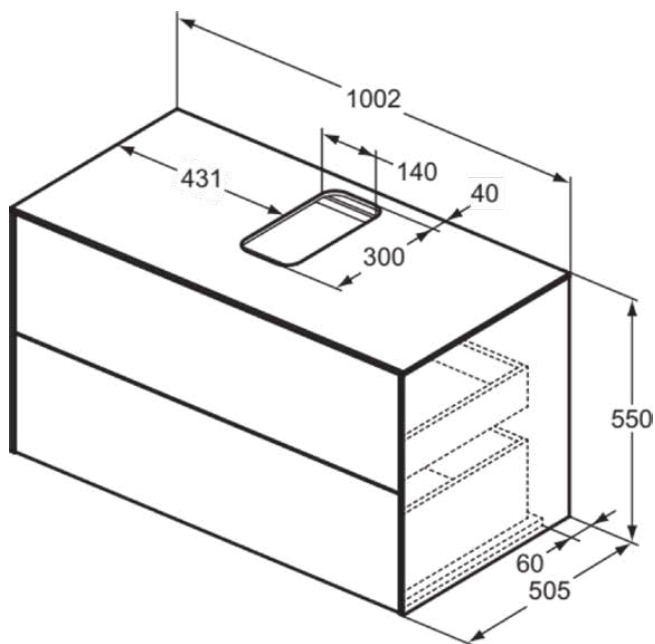

CONCA

T3942Y1

CONCA | Подстолье 1002x505x550 mm в покрытии матовый белый, 2 ящика | Без ручек, Ящик с полным выдвижением, Нажимная система, Плавное закрытие, В сборе, Древесина из экологичных источников

Фото и схема

Общая информация

Тип изделия:	Мебель
Подтип изделия:	Подстолье
Бренд:	Ideal Standard
Коллекция:	CONCA
Дизайнер:	Palomba Serafini Associati
Colour:	Y1 - Матовый Белый
Эффект обработки поверхности:	Матовые
Высота (мм):	550
Ширина (мм):	1002
Длина / Проекция (мм):	505
Способ крепления:	Крепежный комплект
Вес нетто (кг):	50.00
EAN-код:	8014140460855

CONCA

T3942Y1

CONCA | Подстолье 1002x505x550 mm в покрытии матовый белый, 2 ящика | Без ручек, Ящик с полным выдвижением, Нажимная система, Плавное закрытие, В сборе, Древесина из экологических источников