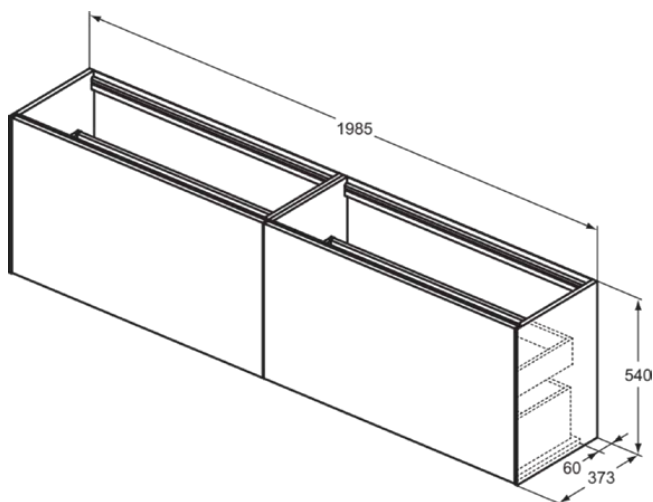

CONCA

T3999Y5

CONCA | Подстолье 1985x373x540 mm в покрытии темный орех, 4 ящика | Без ручек, Ящик с полным выдвижением, Нажимная система, Плавное закрывание, В сборе, Древесина из экологических источников, Шпон

Фото и схема

Общая информация

| | |
|-------------------------------|----------------------------|
| Тип изделия: | Мебель |
| Подтип изделия: | Подстолье |
| Бренд: | Ideal Standard |
| Коллекция: | CONCA |
| Дизайнер: | Palomba Serafini Associati |
| Colour: | Y5 - Темный Орех |
| Эффект обработки поверхности: | Матовые |
| Высота (мм): | 540 |
| Ширина (мм): | 1985 |
| Длина / Проекция (мм): | 373 |
| Способ крепления: | Крепежный комплект |
| Вес нетто (кг): | 70.50 |
| EAN-код: | 8014140463139 |