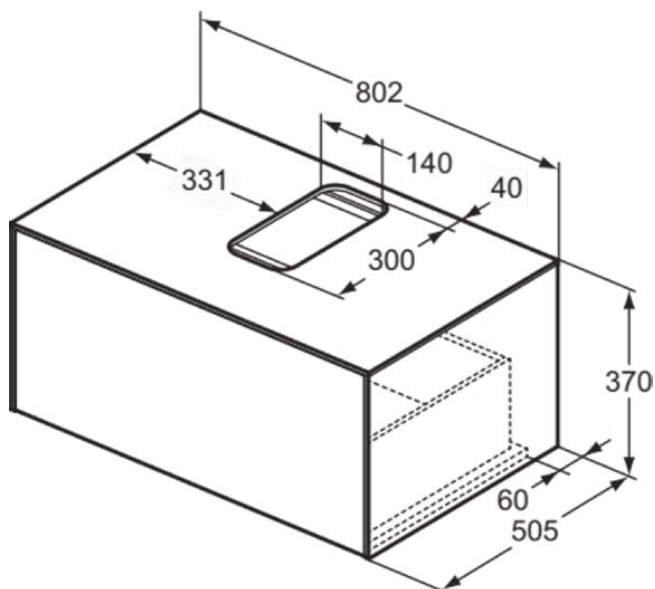

CONCA

T3929Y6

CONCA | Подстолье 802x505x370 mm в покрытии светлый дуб, 1 ящик | Без ручек, Ящик с полным выдвижением, Нажимная система, Плавное закрывание, В сборе, Древесина из экологических источников, Шпон

Фото и схема

Общая информация

Тип изделия:	Мебель
Подтип изделия:	Подстолье
Бренд:	Ideal Standard
Коллекция:	CONCA
Дизайнер:	Palomba Serafini Associati
Colour:	Y6 - Светлый Дуб
Эффект обработки поверхности:	Матовые
Высота (мм):	370
Ширина (мм):	802
Длина / Проекция (мм):	505
Способ крепления:	Крепежный комплект
Вес нетто (кг):	31.20
EAN-код:	8014140460121