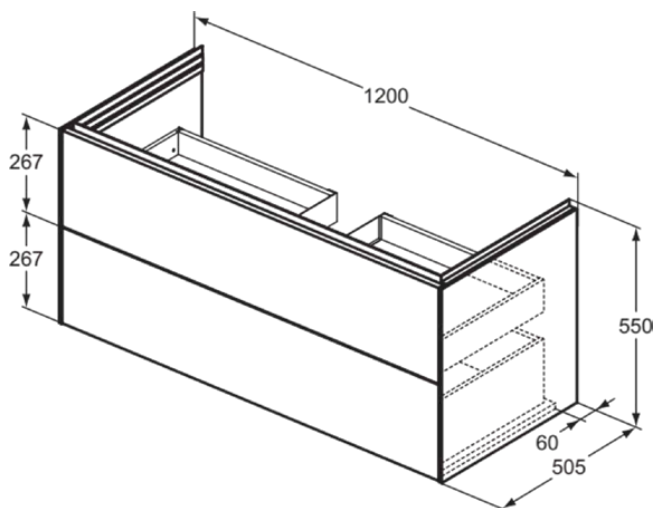

CONCA

T4576Y3

CONCA | Подстолье 1200x505x550 mm в покрытии матовый закат, 2 ящика | Без ручек, Ящик с полным выдвижением, Нажимная система, Плавное закрывание, В сборе, Древесина из экологических источников

Фото и схема

Общая информация

Тип изделия:	Мебель
Подтип изделия:	Подстолье
Бренд:	Ideal Standard
Коллекция:	CONCA
Дизайнер:	Palomba Serafini Associati
Colour:	Y3 - Матовый Закат
Эффект обработки поверхности:	Матовые
Высота (мм):	550
Ширина (мм):	1200
Длина / Проекция (мм):	505
Способ крепления:	Крепежный комплект
Вес нетто (кг):	51.90
EAN-код:	8014140483113