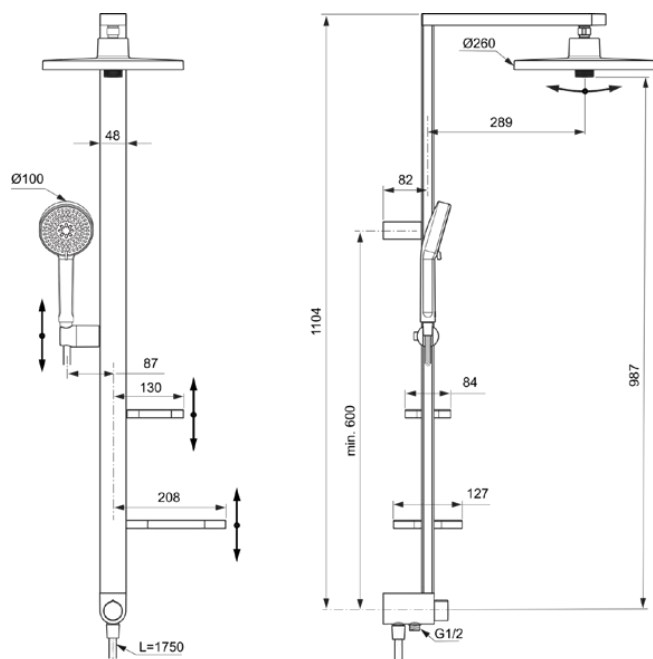

## BD585XG

Alu<sup>+</sup> | Душевая система 338x501x1104 mm в покрытии черный матовый, 12.0 l/min (3 bar) | Многофункциональные душевые лейки, WRAS

### Общая информация

Тип изделия:	Душевые системы
Подтип изделия:	Душевая система
Бренд:	Ideal Standard
Коллекция:	Alu+
Дизайнер:	Palomba Serafini Associati
Colour:	XG - Черный Матовый
Эффект обработки поверхности:	Матовые
Высота (мм):	1104
Ширина (мм):	338
Длина / Проекция (мм):	501
Способ крепления:	Крепежный комплект
Вес нетто (кг):	3.47
EAN-код:	3800861117186