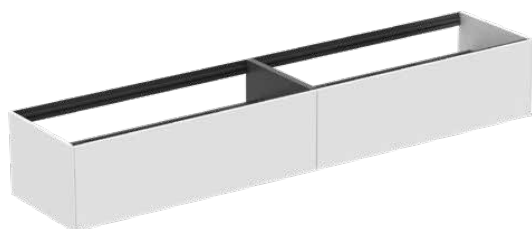

CONCA

T4333Y1

CONCA | Подстолье 2385x505x360 mm в покрытии матовый белый, 2 ящика | Без ручек, Ящик с полным выдвижением, Нажимная система, Плавное закрывание, В сборе, Древесина из экологических источников

Фото и схема

Общая информация

Тип изделия:	Мебель
Подтип изделия:	Подстолье
Бренд:	Ideal Standard
Коллекция:	CONCA
Дизайнер:	Palomba Serafini Associati
Colour:	Y1 - Матовый Белый
Эффект обработки поверхности:	Матовые
Высота (мм):	360
Ширина (мм):	2385
Длина / Проекция (мм):	505
Способ крепления:	Крепежный комплект
Вес нетто (кг):	68.50
EAN-код:	8014140464693

Механизм закрывания:	Микролифт
Код цвета:	Y1
Описание цвета:	матовый белый
Угловая модель:	Нет
Ящик с полным выдвижением:	Yes
Ручка(и):	Без ручек
Регулируемые ножки:	Нет
Материал:	Дерево
Качество материала (структура / корпус):	3-слойная ДСП высокой плотности
Количество дверей (всего):	0
Количество дверей, левое открывание:	0
Количество дверей, правое открывание:	0
Количество выдвижных ящиков (всего):	2

CONCA

T4333Y1

CONCA | Подстолье 2385x505x360 mm в покрытии матовый белый, 2 ящика | Без ручек, Ящик с полным выдвижением, Нажимная система, Плавное закрытие, В сборе, Древесина из экологичных источников