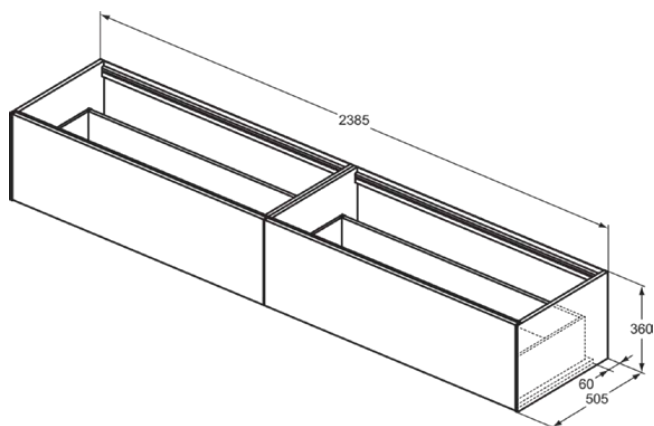

CONCA

T4333Y1

CONCA | Подстолье 2385x505x360 mm в покрытии матовый белый, 2 ящика | Без ручек, Ящик с полным выдвижением, Нажимная система, Плавное закрывание, В сборе, Древесина из экологических источников

Фото и схема

Общая информация

Тип изделия:	Мебель
Подтип изделия:	Подстолье
Бренд:	Ideal Standard
Коллекция:	CONCA
Дизайнер:	Palomba Serafini Associati
Colour:	Y1 - Матовый Белый
Эффект обработки поверхности:	Матовые
Высота (мм):	360
Ширина (мм):	2385
Длина / Проекция (мм):	505
Способ крепления:	Крепежный комплект
Вес нетто (кг):	68.50
EAN-код:	8014140464693

CONCA

T4333Y1

CONCA | Подстолье 2385x505x360 mm в покрытии матовый белый, 2 ящика | Без ручек, Ящик с полным выдвижением, Нажимная система, Плавное закрытие, В сборе, Древесина из экологичных источников