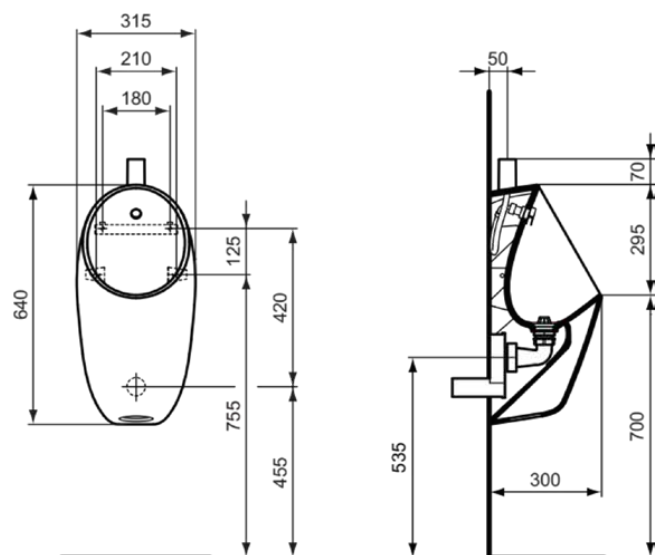

I.LIFE

E253601

I.LIFE | Набор с писсуаром 315x300x710 mm в покрытии белый глянцевый, без сифона | Технология Rimless

Фото и схема

Общая информация

Тип изделия:	Унитазы
Подтип изделия:	Набор с писсуаром
Бренд:	Ideal Standard
Коллекция:	I.LIFE
Дизайнер:	Palomba Serafini Associati
Colour:	01 - Белый Глянцевый
Эффект обработки поверхности:	Глянцевые
Высота (мм):	710
Ширина (мм):	315
Длина / Проекция (мм):	300
Способ крепления:	Крепежный комплект
Вес нетто (кг):	16.50
EAN-код:	5017830558477