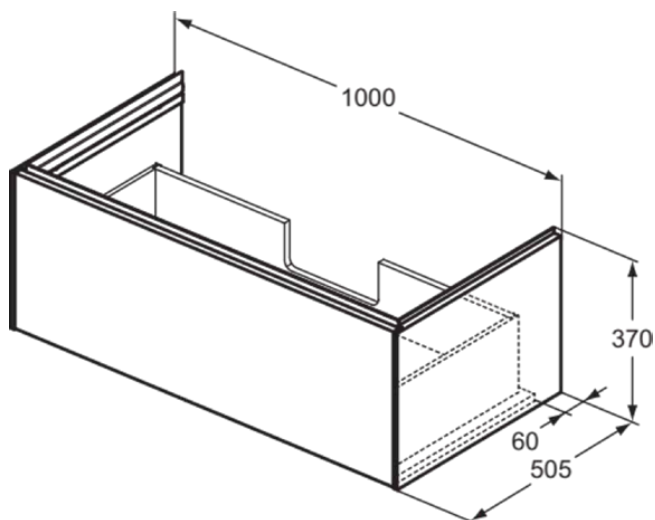

CONCA

T4579Y6

CONCA | Подстолье 1000x505x370 mm в покрытии светлый дуб, 1 ящик | Без ручек, Ящик с полным выдвижением, Нажимная система, Плавное закрывание, В сборе, Древесина из экологических источников, Шпон

Фото и схема

Общая информация

Тип изделия:	Мебель
Подтип изделия:	Подстолье
Бренд:	Ideal Standard
Коллекция:	CONCA
Дизайнер:	Palomba Serafini Associati
Colour:	Y6 - Светлый Дуб
Эффект обработки поверхности:	Матовые
Высота (мм):	370
Ширина (мм):	1000
Длина / Проекция (мм):	505
Способ крепления:	Крепежный комплект
Вес нетто (кг):	34.70
EAN-код:	8014140483328