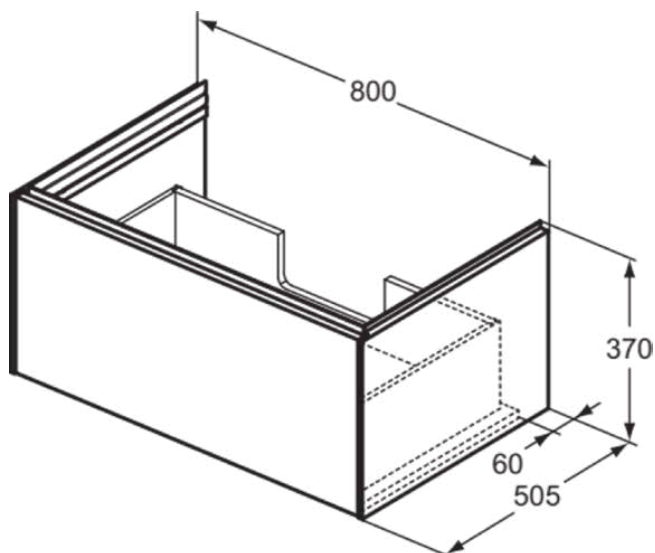

CONCA

T4578Y6

CONCA | Подстолье 800x505x370 mm в покрытии светлый дуб, 1 ящик | Без ручек, Ящик с полным выдвижением, Нажимная система, Плавное закрывание, В сборе, Древесина из экологических источников, Шпон

Фото и схема

Общая информация

Тип изделия:	Мебель
Подтип изделия:	Подстолье
Бренд:	Ideal Standard
Коллекция:	CONCA
Дизайнер:	Palomba Serafini Associati
Colour:	Y6 - Светлый Дуб
Эффект обработки поверхности:	Матовые
Высота (мм):	370
Ширина (мм):	800
Длина / Проекция (мм):	505
Способ крепления:	Крепежный комплект
Вес нетто (кг):	28.00
EAN-код:	8014140483267