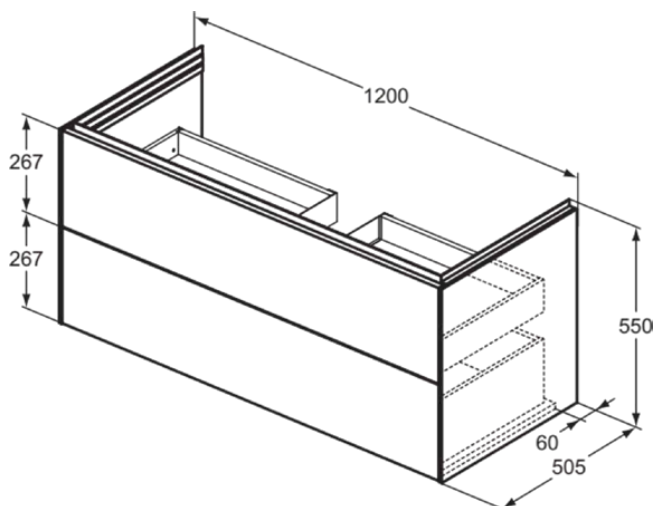

## T4576Y6

CONCA | Подстолье 1200x505x550 mm в покрытии светлый дуб, 2 ящика | Без ручек, Ящик с полным выдвижением, Нажимная система, Плавное закрывание, В сборе, Древесина из экологических источников, Шпон

### Общая информация

Тип изделия:	Мебель
Подтип изделия:	Подстолье
Бренд:	Ideal Standard
Коллекция:	CONCA
Дизайнер:	Palomba Serafini Associati
Colour:	Y6 - Светлый Дуб
Эффект обработки поверхности:	Матовые
Высота (мм):	550
Ширина (мм):	1200
Длина / Проекция (мм):	505
Способ крепления:	Крепежный комплект
Вес нетто (кг):	51.90
EAN-код:	8014140483144