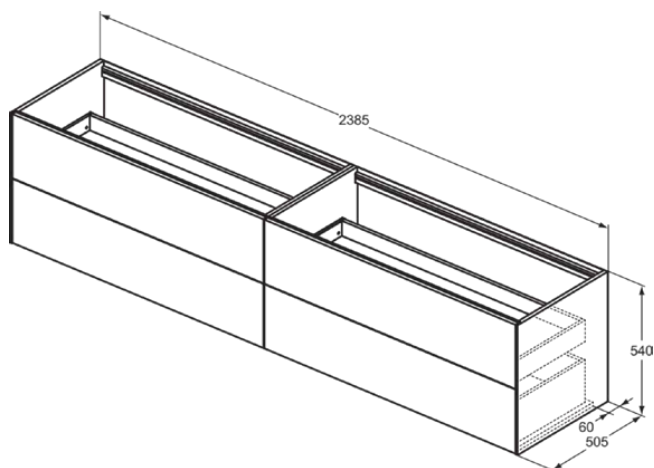

## T4336Y1

CONCA | Подстолье 2385x505x540 mm в покрытии матовый белый, 4 ящика | Без ручек, Ящик с полным выдвижением, Нажимная система, Плавное закрытие, В сборе, Древесина из экологичных источников

### Общая информация

Тип изделия:	Мебель
Подтип изделия:	Подстолье
Бренд:	Ideal Standard
Коллекция:	CONCA
Дизайнер:	Palomba Serafini Associati
Colour:	Y1 - Матовый Белый
Эффект обработки поверхности:	Матовые
Высота (мм):	540
Ширина (мм):	2385
Длина / Проекция (мм):	505
Способ крепления:	Крепежный комплект
Вес нетто (кг):	99.50
EAN-код:	8014140464877