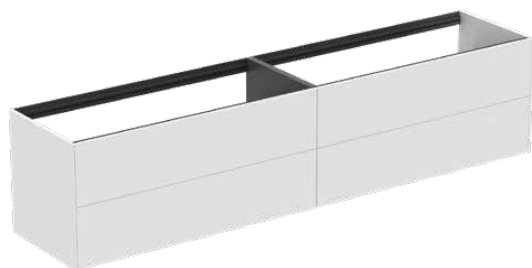

## T4336Y1

CONCA | Подстолье 2385x505x540 mm в покрытии матовый белый, 4 ящика | Без ручек, Ящик с полным выдвижением, Нажимная система, Плавное закрытие, В сборе, Древесина из экологичных источников

### Общая информация

Тип изделия:	Мебель
Подтип изделия:	Подстолье
Бренд:	Ideal Standard
Коллекция:	CONCA
Дизайнер:	Palomba Serafini Associati
Colour:	Y1 - Матовый Белый
Эффект обработки поверхности:	Матовые
Высота (мм):	540
Ширина (мм):	2385
Длина / Проекция (мм):	505
Способ крепления:	Крепежный комплект
Вес нетто (кг):	99.50
EAN-код:	8014140464877