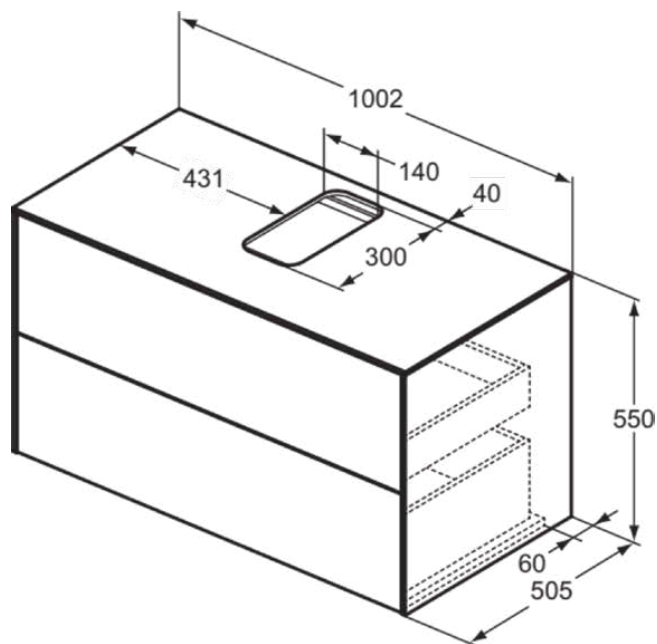

CONCA

T3942Y3

CONCA | Подстолье 1002x505x550 mm в покрытии матовый закат, 2 ящика | Без ручек, Ящик с полным выдвижением, Нажимная система, Плавное закрывание, В сборе, Древесина из экологических источников

Фото и схема

Общая информация

Тип изделия:	Мебель
Подтип изделия:	Подстолье
Бренд:	Ideal Standard
Коллекция:	CONCA
Дизайнер:	Palomba Serafini Associati
Colour:	Y3 - Матовый Закат
Эффект обработки поверхности:	Матовые
Высота (мм):	550
Ширина (мм):	1002
Длина / Проекция (мм):	505
Способ крепления:	Крепежный комплект
Вес нетто (кг):	50.00
EAN-код:	8014140460879

CONCA

T3942Y3

CONCA | Подстолье 1002x505x550 mm в покрытии матовый закат, 2 ящика | Без ручек, Ящик с полным выдвижением, Нажимная система, Плавное закрытие, В сборе, Древесина из экологических источников