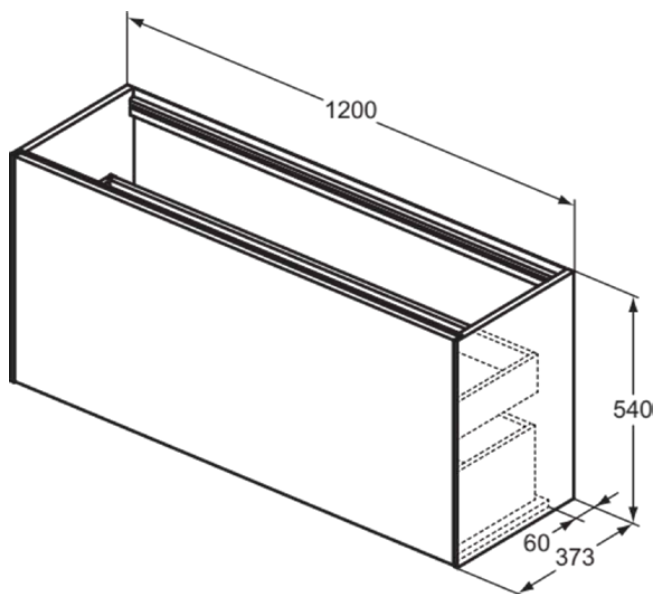

## T3939Y6

CONCA | Подстолье 1200x373x540 mm в покрытии светлый дуб, 2 ящика | Без ручек, Ящик с полным выдвижением, Нажимная система, Плавное закрывание, В сборе, Древесина из экологических источников, Шпон

### Общая информация

Тип изделия:	Мебель
Подтип изделия:	Подстолье
Бренд:	Ideal Standard
Коллекция:	CONCA
Дизайнер:	Palomba Serafini Associati
Colour:	Y6 - Светлый Дуб
Эффект обработки поверхности:	Матовые
Высота (мм):	540
Ширина (мм):	1200
Длина / Проекция (мм):	373
Способ крепления:	Крепежный комплект
Вес нетто (кг):	45.50
EAN-код:	8014140460725