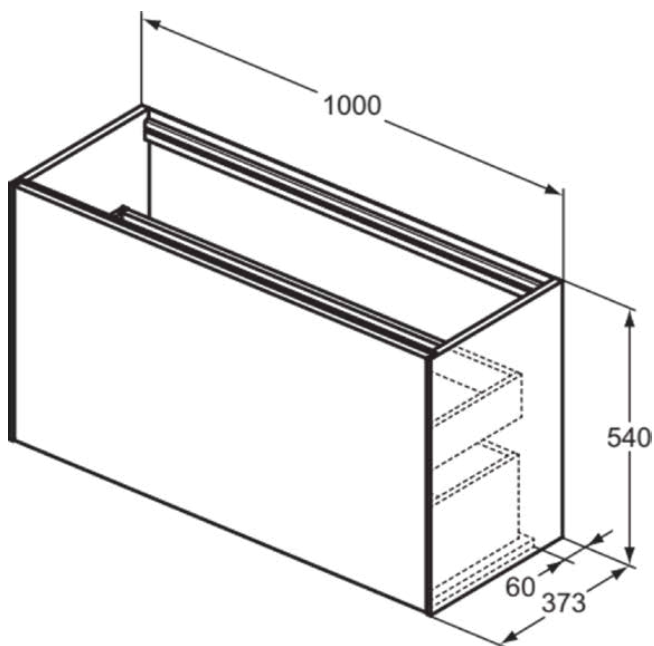

## T3997Y5

CONCA | Подстолье 1000x373x540 mm в покрытии темный орех, 2 ящика | Без ручек, Ящик с полным выдвижением, Нажимная система, Плавное закрывание, В сборе, Древесина из экологических источников, Шпон

### Общая информация

Тип изделия:	Мебель
Подтип изделия:	Подстолье
Бренд:	Ideal Standard
Коллекция:	CONCA
Дизайнер:	Palomba Serafini Associati
Colour:	Y5 - Темный Орех
Эффект обработки поверхности:	Матовые
Высота (мм):	540
Ширина (мм):	1000
Длина / Проекция (мм):	373
Способ крепления:	Крепежный комплект
Вес нетто (кг):	38.50
EAN-код:	8014140463016