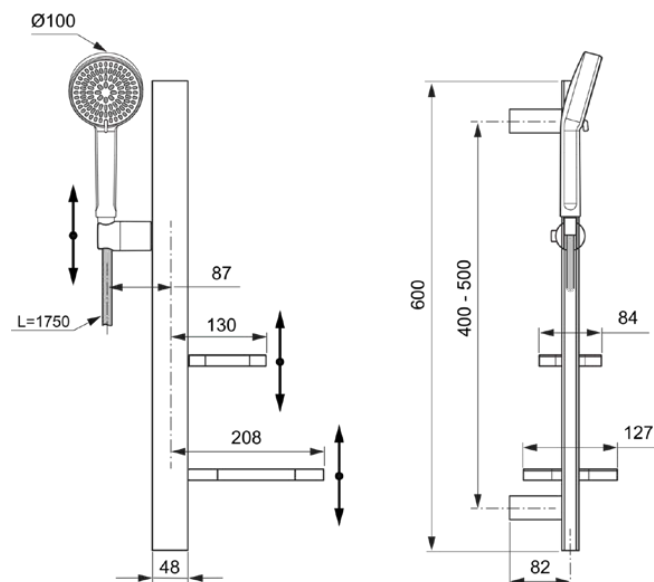

ALU<sup>+</sup>

BD586XG

Alu<sup>+</sup> | Душевой комплект с поручнем 349x157x600 mm в покрытии черный матовый, 8 l/min (3 bar) | Многофункциональные душевые лейки, WRAS

### Фото и схема

### Общая информация

Тип изделия:	Душевые комплекты
Подтип изделия:	Душевой комплект с поручнем
Бренд:	Ideal Standard
Коллекция:	Alu <sup>+</sup>
Дизайнер:	Palomba Serafini Associati
Цвета:	XG - Черный Матовый
Эффект обработки поверхности:	Матовые
Высота (мм):	600
Ширина (мм):	349
Длина / Проекция (мм):	157
Способ крепления:	Крепежный комплект
Вес нетто (кг):	1.59
EAN-код:	3800861117193