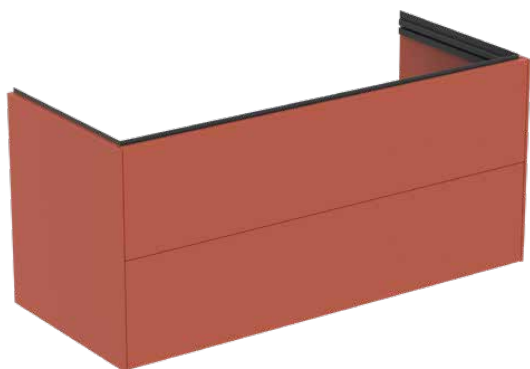

CONCA

T5583Y3

CONCA | Подстолье 1200x505x548 mm в покрытии матовый закат, 2 ящика | Без ручек, Ящик с полным выдвижением, Плавное закрывание, В сборе, Древесина из экологичных источников

Фото и схема

Общая информация

Тип изделия:	Мебель
Подтип изделия:	Подстолье
Бренд:	Ideal Standard
Коллекция:	CONCA
Дизайнер:	Palomba Serafini Associati
Colour:	Y3 - Матовый Закат
Эффект обработки поверхности:	Матовые
Высота (мм):	548
Ширина (мм):	1200
Длина / Проекция (мм):	505
Способ крепления:	Крепежный комплект
Вес нетто (кг):	46.00
EAN-код:	8014140517634

Преимущества

	Без ручек		Ящик с полным выдвижением
	Плавное закрывание		В сборе
	Древесина из экологичных источников		

Загрузки

- [Installation Guide](#)
- [Spare Parts List](#)

Спецификации с продукцией

Механизм закрывания:	Микролифт
Код цвета:	Y3
Описание цвета:	матовый закат
Угловая модель:	Нет
Ящик с полным выдвижением:	Yes
Ручка(и):	Без ручек
Регулируемые ножки:	Нет
Материал:	Дерево
Качество материала (структура / корпус):	Меламиновое ДСП
Количество дверей (всего):	0
Количество дверей, левое открывание:	0
Количество дверей, правое открывание:	0
Количество выдвижных ящиков (всего):	2

CONCA

T5583Y3

CONCA | Подстолье 1200x505x548 mm в покрытии матовый закат, 2 ящика | Без ручек, Ящик с полным выдвижением, Плавное закрывание, В сборе, Древесина из экологичных источников

Спецификации с продукцией