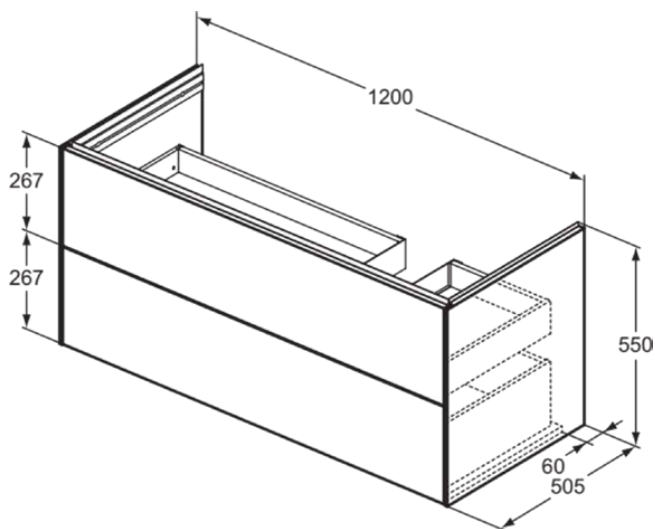

CONCA

T5583Y3

CONCA | Подстолье 1200x505x548 mm в покрытии матовый закат, 2 ящика | Без ручек, Ящик с полным выдвижением, Плавное закрывание, В сборе, Древесина из экологичных источников

Фото и схема

Общая информация

Тип изделия:	Мебель
Подтип изделия:	Подстолье
Бренд:	Ideal Standard
Коллекция:	CONCA
Дизайнер:	Palomba Serafini Associati
Colour:	Y3 - Матовый Закат
Эффект обработки поверхности:	Матовые
Высота (мм):	548
Ширина (мм):	1200
Длина / Проекция (мм):	505
Способ крепления:	Крепежный комплект
Вес нетто (кг):	46.00
EAN-код:	8014140517634

CONCA

T5583Y3

CONCA | Подстолье 1200x505x548 mm в покрытии матовый закат, 2 ящика | Без ручек, Ящик с полным выдвижением, Плавное закрывание, В сборе, Древесина из экологичных источников

Спецификации с продукцией